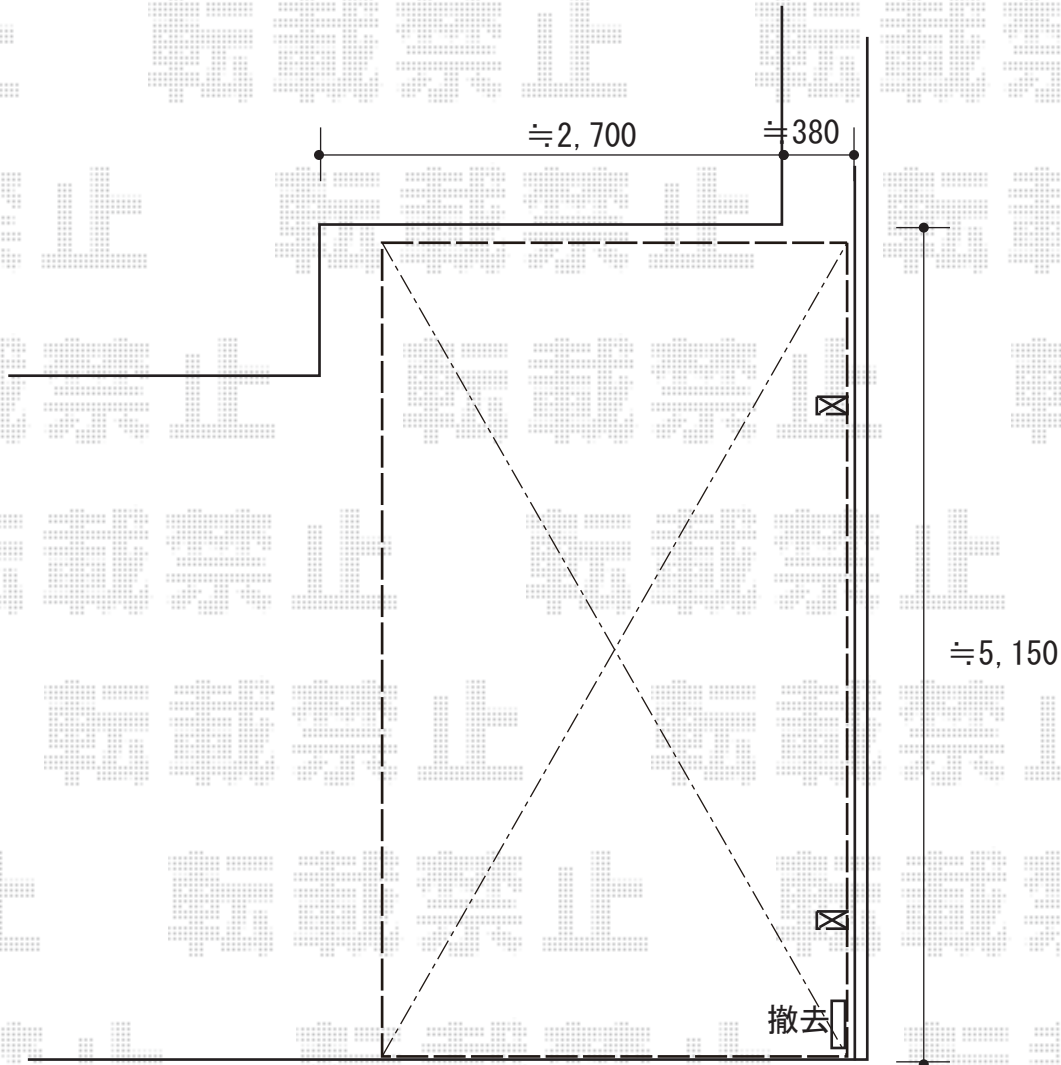

# カーポート 施工概略図

YKK AP レイナポートグラン 積雪~20cm対応  
幅= 2,700mm  
奥行= 5,052mm  
色: ピュアシルバー  
屋根材: 熱線遮断ポリカーボネート (アースブルーマット調)  
柱仕様: ハイルフ柱仕様 (有効高 約2,350mm)

2019-11-670517

担当者

新西