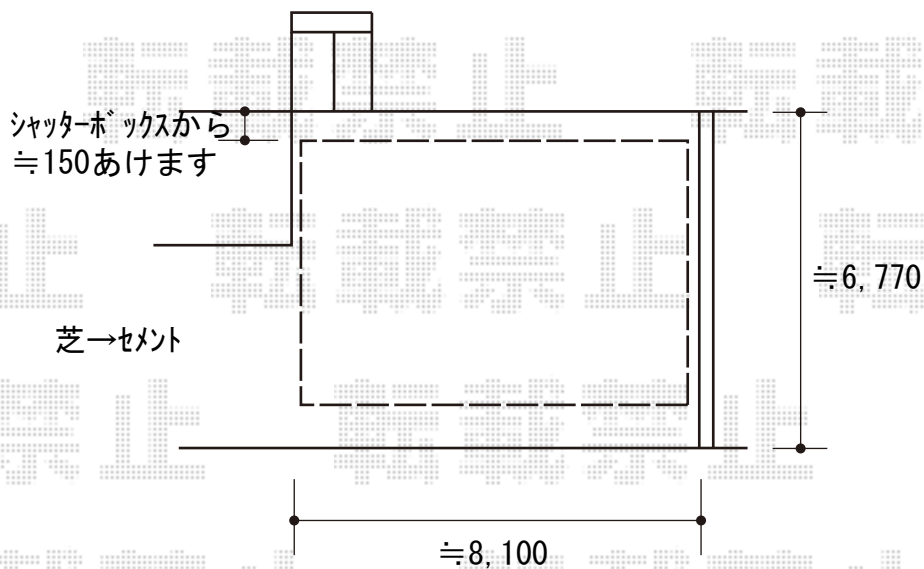

カーポート・物置 施工概略図

YKK AP レイナトリプルポートグラン 積雪~20cm対応
幅= 8,000mm
奥行= 5,768mm
色 : カームブラック
屋根材 : 熱線遮断ポリカーボネート(クリアマット)
柱仕様 : ハイルフ柱仕様 (有効高 約2,350mm)

サンキン物置 エスケーエイト SK8-100
一般型 2200×1600×1940
間口= 2,200mm
奥行= 1,600mm
高さ= 1,940mm
色 : ギングロ
屋根タイプ : 標準型
耐荷重タイプ : 一般型
棚タイプ : エイト棚板棚支柱セット
数量 : 1台