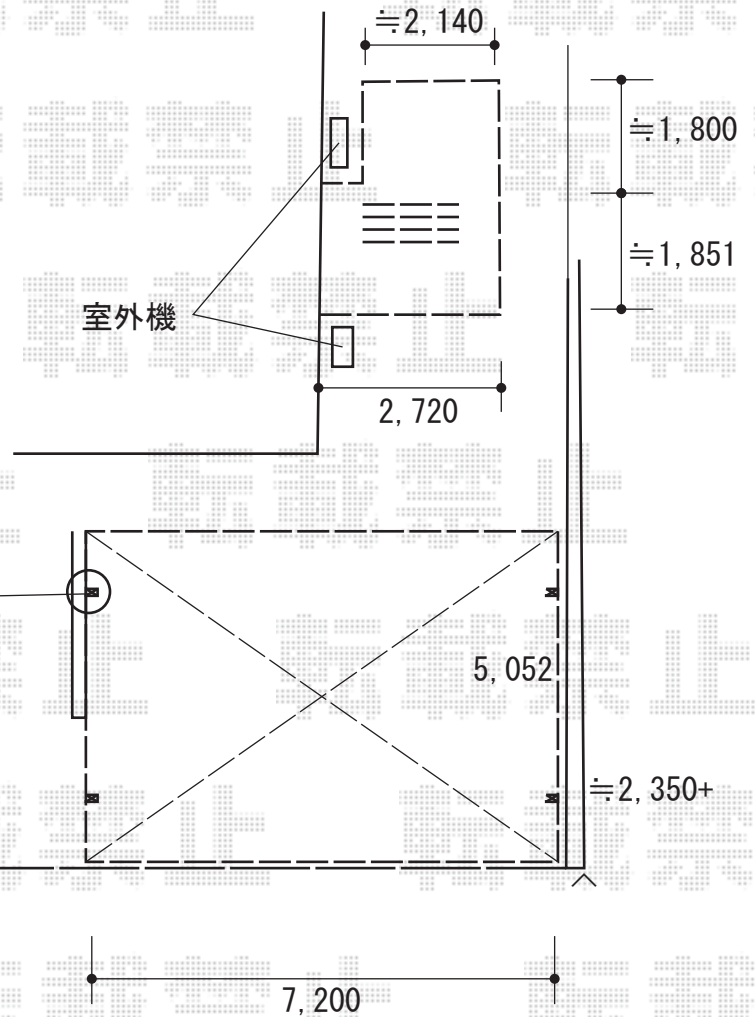

カーポート+ウッドデッキ 施工概略図

YKK AP レイナトリプルポートグラン 積雪~20cm対応
幅= 7,200mm
奥行= 5,052mm
色： プラチナステン
屋根材： 熱線遮断ポリカーボネート(クリアマット)
柱仕様： ハイルフ柱仕様 (有効高 約2,350mm)

YKK AP リウッドデッキ 200 ※L字納まり
間口= 2.0間(3,651mm)
出幅= 9尺 (2,720mm) /7尺 (2,120mm)
色： ホワイトブラウン
床板： 縦貼り
幕板： 標準幕板
束柱： Tタイプ(400~550mm) (色： プラチナステン)

【イメージ図】

ブロックを切欠いて
柱を設置致します

2019-11-670574	担当者	山崎
----------------	-----	----