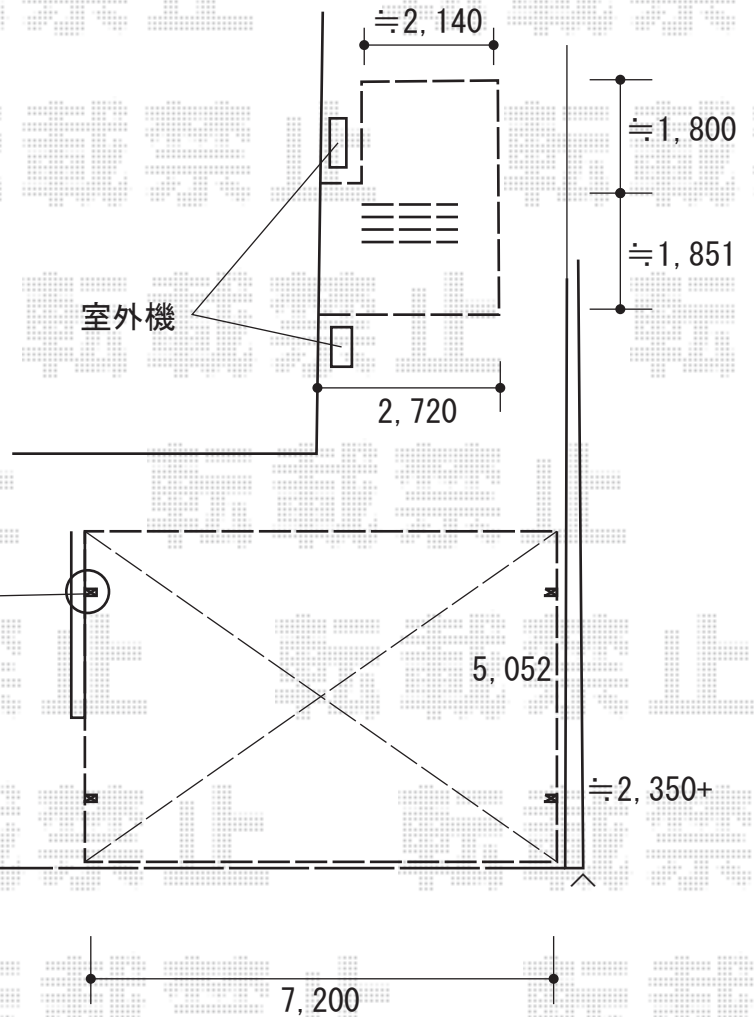

カーポート+ウッドデッキ 施工概略図

YKK AP レイナトリプルポートグラン 積雪~20cm対応
 幅= 7,200mm
 奥行= 5,052mm
 色: プラチナステン
 屋根材: 熱線遮断ポリカーボネート(クリアマット)
 柱仕様: ハイルフ柱仕様(有効高 約2,350mm)

YKK AP リウッドデッキ 200 ※L字納まり
 間口= 2.0間(3,651mm)
 出幅= 9尺(2,720mm) / 7尺(2,120mm)
 色: ホワイトブラウン
 床板: 縦貼り
 幕板: 標準幕板
 束柱: Tタイプ(400~550mm) (色: プラチナステン)

【イメージ図】

ブロックを切欠いて
柱を設置致します

2019-11-670574

担当者

山崎