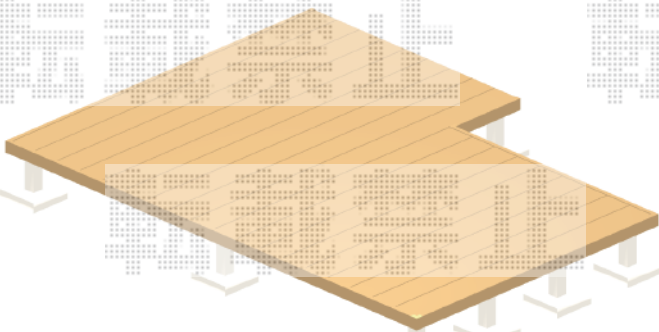

カーポート+ウッドデッキ 施工概略図

YKK AP レイナトリプルポートグラン 積雪~20cm対応
幅= 7,200mm
奥行= 5,052mm
色: プラチナステン
屋根材: 熱線遮断ポリカーボネート(クリアマット)
柱仕様: ハイルフ柱仕様(有効高 約2,350mm)

YKK AP リウッドデッキ 200 ※L字納まり
間口= 2.0間(3,651mm)
出幅= 9尺(2,720mm) / 7尺(2,120mm)
色: ホワイトブラウン
床板: 縦貼り
幕板: 標準幕板
束柱: Tタイプ(400~550mm) (色: プラチナステン)

【イメージ図】