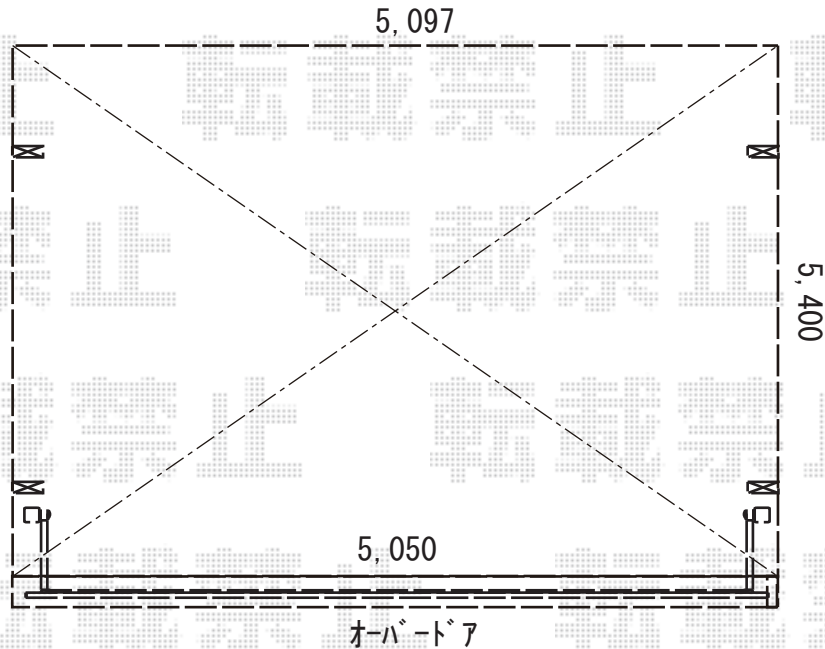

カーポート+カーゲート 施工概略図

YKK AP 【1】 レイナツインポートグラン 積雪~20cm対応
幅= 5,097mm
奥行= 5,400mm
色: プラチナステン
屋根材: 熱線遮断ポリカーボネート(クリアマット)
柱仕様: ハイロング柱仕様(有効高 約2,800mm)

LIXIL (TOEX) 【2】 ワイドオーバードアS1型 手動式
本体 (W×H) = (5,050mm × 1,200mm)
色: 【未定】
柱仕様: ハイルフ柱仕様(有効通過高2,150mm)
駆動: 手動式

※設置位置はお打ち合わせを
宜しくお願い致します。

2019-11-670578

担当者

木挽