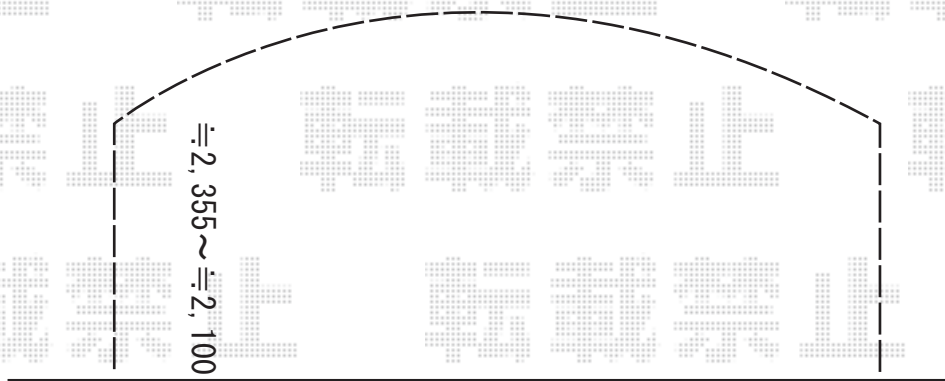

2019-11-670578

担当者

木挽