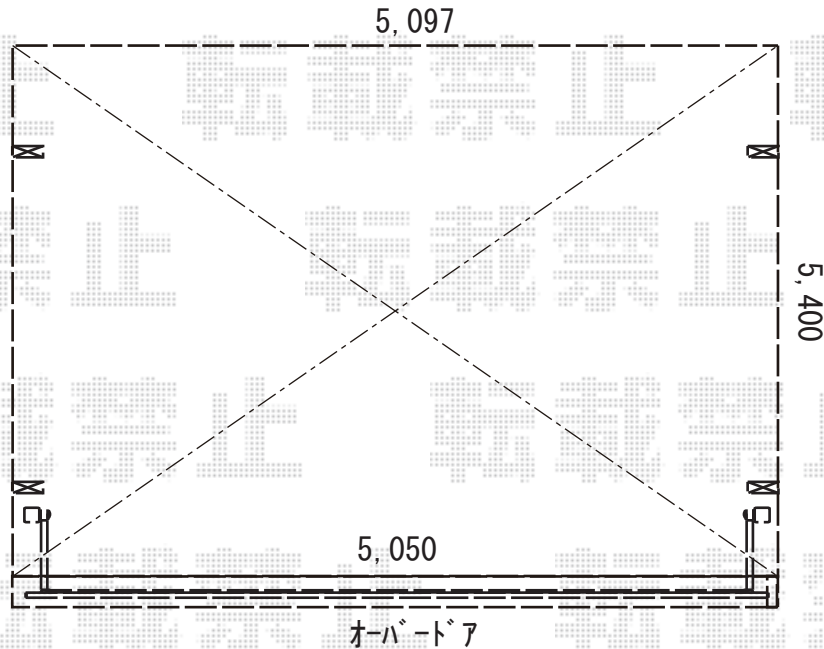

カーポート+カーゲート 施工概略図

YKK AP 【1】 レイナツインポートグラン 積雪~20cm対応
幅= 5,097mm
奥行= 5,400mm
色: プラチナステン
屋根材: 熱線遮断ポリカーボネート(クリアマット)
柱仕様: ハイロング柱仕様(有効高 約2,800mm)

LIXIL (TOEX) 【2】 ワイドオーバードアS1型 手動式
本体 (W×H) = (5,050mm × 1,200mm)
色: 【未定】
柱仕様: ハイルフ柱仕様(有効通過高2,150mm)
駆動: 手動式

※設置位置はお打ち合わせを
宜しくお願い致します。

2019-11-670578

担当者

木挽