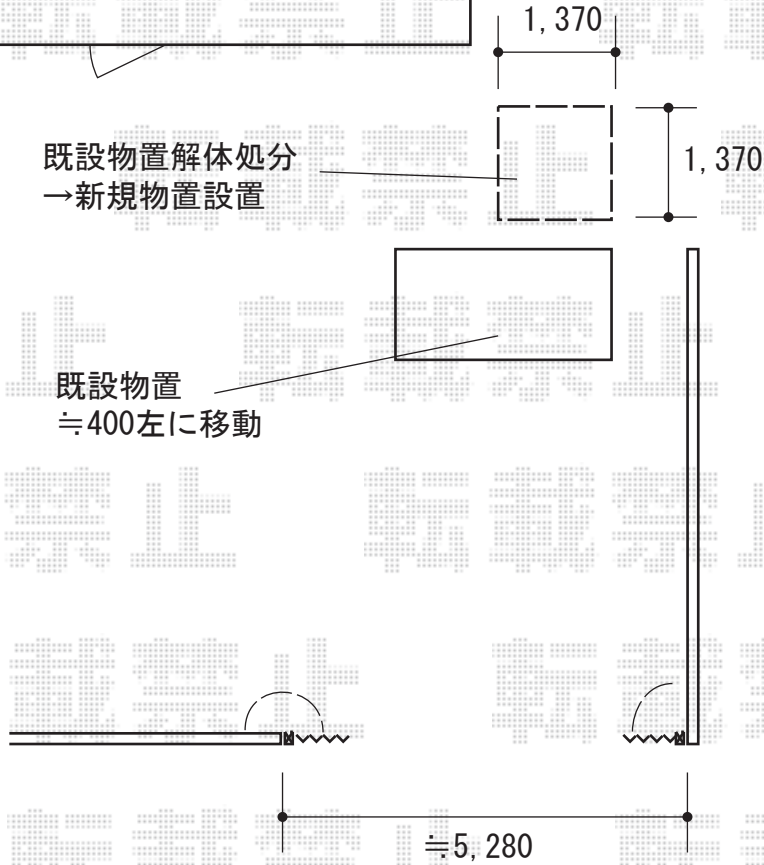

物置・カーゲート 施工概略図

イナバ物置 ネクスタ 一般型 1370×1370×2020
 間口= 1,370mm
 奥行= 1,370mm
 高さ= 2,020mm
 【未定】色：【未定】
 屋根タイプ：標準型
 耐荷重タイプ：一般型
 棚タイプ：標準棚タイプ
 数量：1台

イナバ物置 既存物置 (MBX-30) 用 外アンカープレート
 数量：4

既設物置解体処分
 →新規物置設置

既設物置
 ≒400左に移動

LIXIL (TOEX) アルシャインII M型 Aタイプ ノンレール 両開き 600W
 開口幅= 5,779mm
 全幅= 5,915mm
 たたみ幅= 505+491mm
 高さ= 1,250mm
 色：ブロンズ
 キャスター数：4箇所
 落棒数：4本

LIXIL (TOEX) アルシャインII用 転倒防止金具セット
 転倒防止受金具：×4
 センターシャフト：×4
 センターシャフト取付部品A：×4