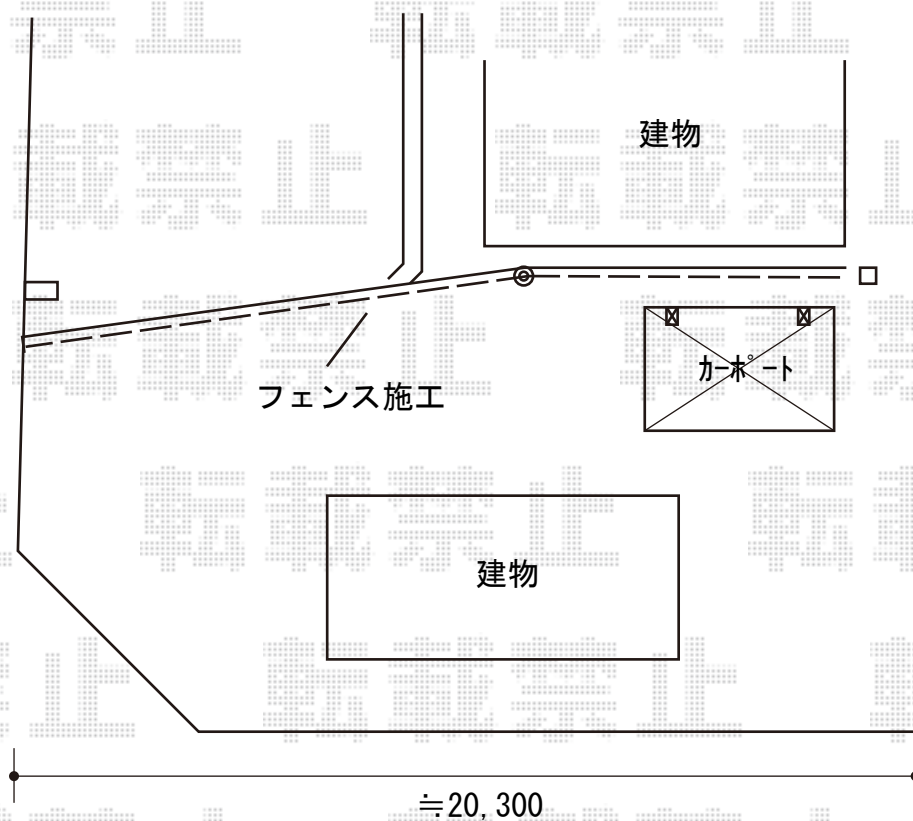

フェンス・物置 施工概略図

Value Select ミエーネフェンス 目隠しルーバータイプ 2段支柱 自立建て用  
 本体1枚 (W×H) = T80 (1,975×720mm) × 11枚  
 本体1枚 (W×H) = T100 (1,975×920mm) × 11枚  
 2段支柱 (独立専用) : T170 (1,722.5mm) × 13本  
 目隠しコーナー継手 : T80 × 1セット  
 目隠しコーナー継手 : T100 × 1セット  
 端部キャップ : × 2セット  
 色 : グレースブラウン

イナバ物置 シンプルー 一般型 1320×755×1903  
 間口= 1,320mm  
 奥行= 755mm  
 高さ= 1,903mm  
 色 : ティンバーブラウン  
 屋根タイプ : 標準型  
 耐荷重タイプ : 一般型  
 棚タイプ : 長もの収納タイプ  
 数量 : 1台

2019-11-670644

担当者

細川