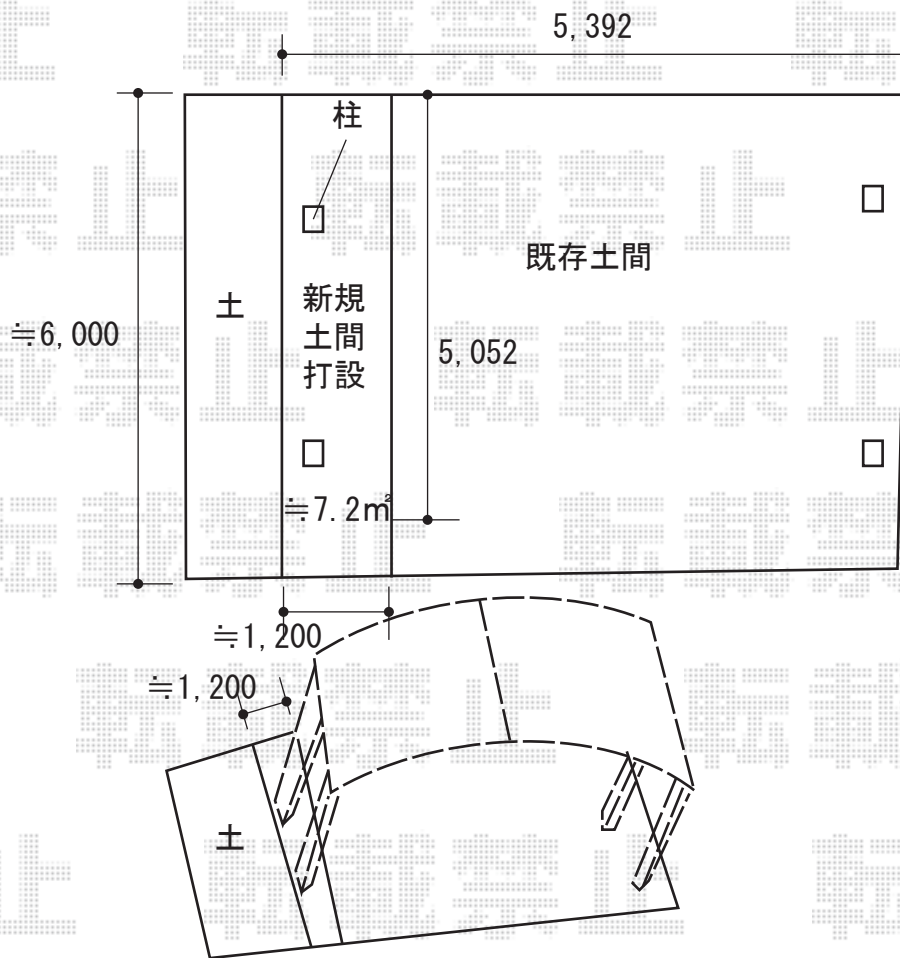

カーポート 施工概略図

YKK AP レイナツインポートグラン 積雪~20cm対応
幅= 5,392mm
奥行= 5,052mm
色 : ブラウン
屋根材 : ポリカーボネート (スモークブラウン)
柱仕様 : ハイルフ柱仕様 (有効高 約2,350mm)

2019-11-670651

担当者

伊野