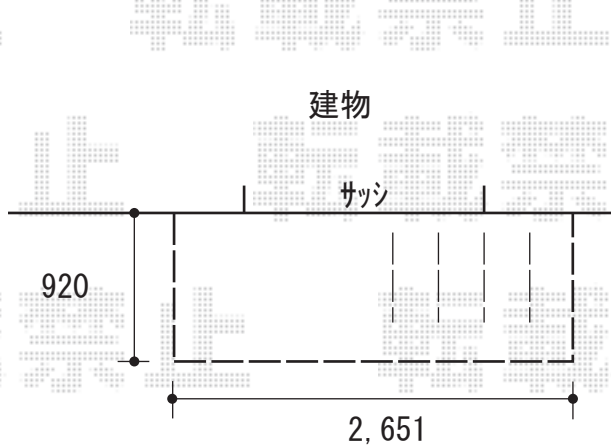

ウッドデッキ 施工概略図

YKK AP リウッドデッキ 200
間口= 1.5間(2,651mm)
出幅= 3尺(920mm)
色： ホワイトブラウン
床板： 縦貼り
幕板： 標準幕板
束柱： Tタイプ(400~550mm) (色： プラチナステン)

2019-11-670656

担当者

木附