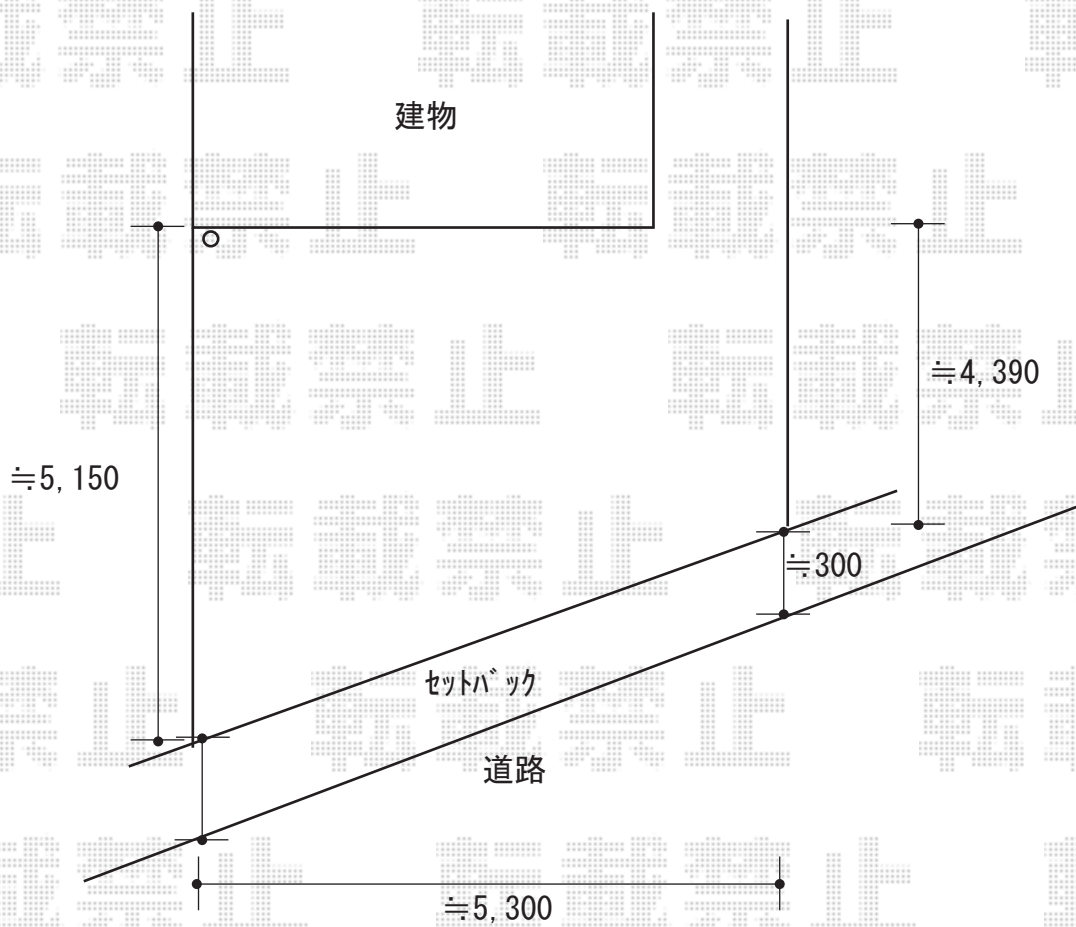

カーポート 施工概略図

YKK AP エフルージュ ツイン 積雪～20cm対応
幅= 5,398mm
奥行= 5,052mm
色： プラチナステン
屋根材： 熱線遮断ポリカーボネート（アースブルーマット調）
柱仕様： ハイルフ柱仕様（有効高 約2,350mm）

YKK AP エフルージュツイン 変形敷地対応セット
斜め切詰用前枠：1セット
色： プラチナステン

2019-11-670748

担当者

新西