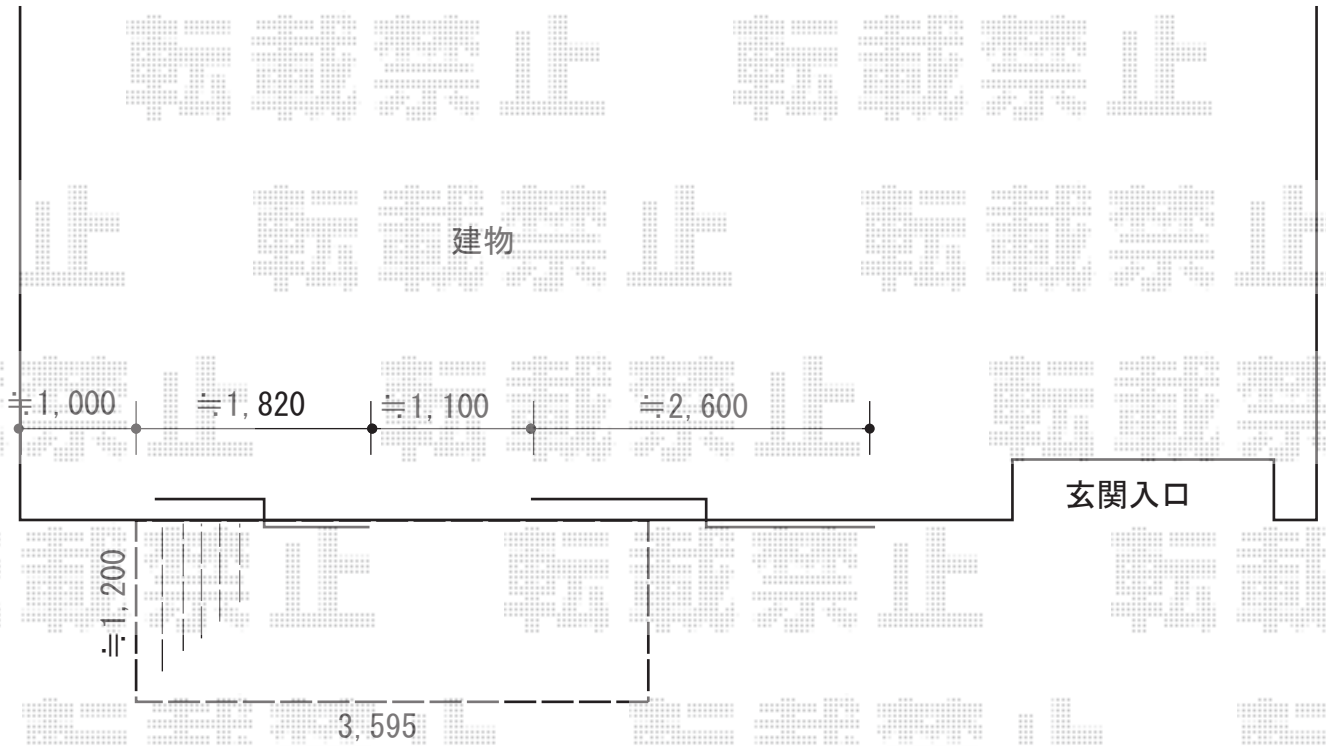

ウッドデッキ 施工概略図

MINO 彩木 あやぎ ハイブリットガーデンデッキ
間口= 3,595mm 出幅= 1,200mm
色：古木
床板：縦貼り
幕板：標準幕板
束柱：調整束4050 (401mm~500mm)

2019-11-670855

担当者

酒井