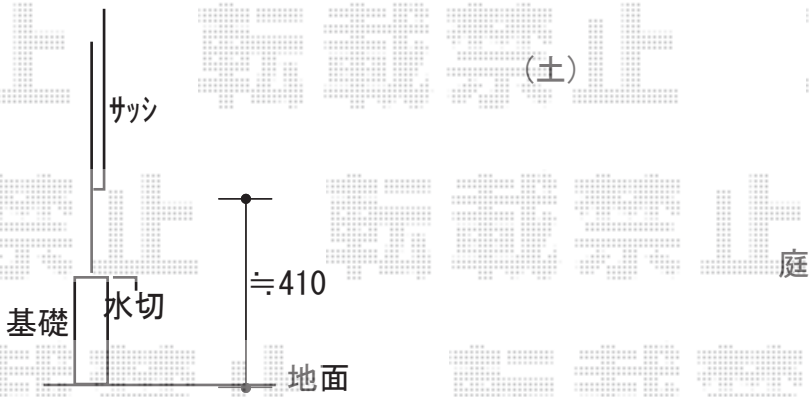

ウッドデッキ 施工概略図

MINO 彩木 あやぎ ハイブリットガーデンデッキ
間口= 3,595mm 出幅= 1,200mm
色：古木
床板：縦貼り
幕板：標準幕板
束柱：調整束4050 (401mm~500mm)

2019-11-670855

担当者

酒井