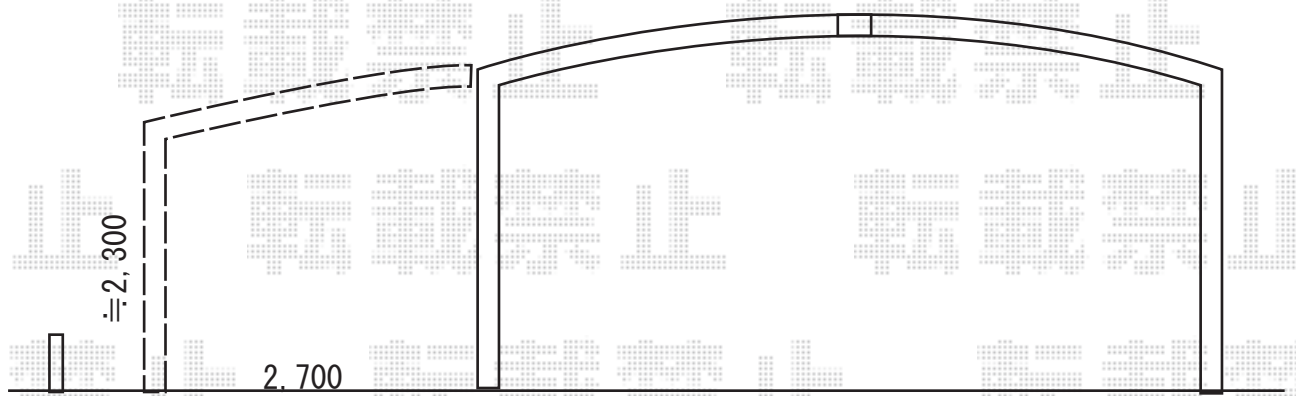

# カーポート 施工概略図

YKK AP レイナポートグラン 積雪～20cm対応  
幅= 2,700mm  
奥行= 5,052mm  
色： ピュアシルバー  
屋根材： 熱線遮断ポリカーボネート（アースブルーマット調）  
柱仕様： ハイルーフ柱仕様（有効高 約2,350mm）

2019-11-670886

担当者

伊野