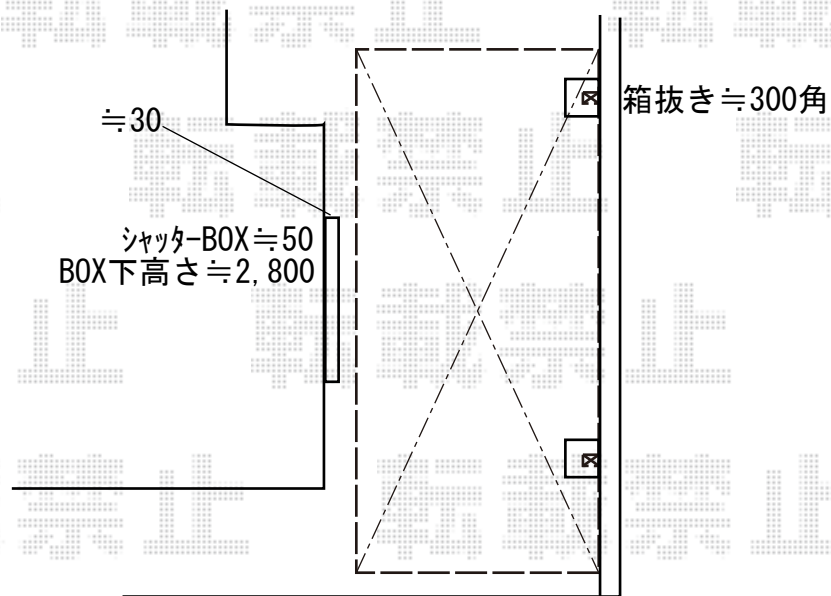

カーポート 施工概略図

LIXIL ネスカR (ラウンドスタイル) 積雪~20cm対応

幅= 2,400mm

奥行= 5,382mm

色: ブラック

屋根材: 熱線吸収ポリカーボネート (クリアマットS・すりガラス調)

柱仕様: 標準柱仕様 (有効高 約2,200mm)

2019-11-670950