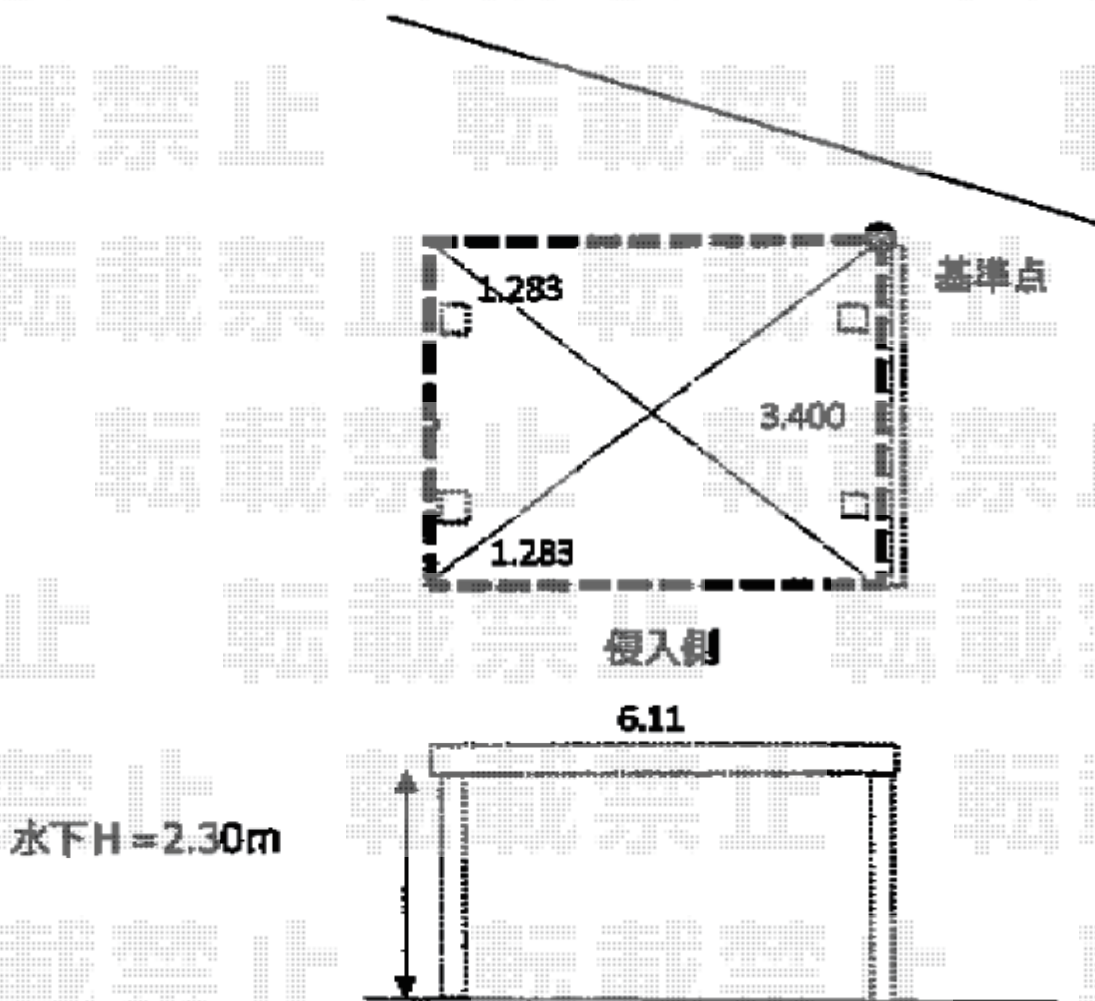

# カーポート 施工概略図

YKK AP レオンポートneo 2台用  
角柱4本柱 積雪~50cm対応 木調マテリアルカラー  
幅= 6,111mm  
奥行= 5,966mm  
色： プラチナステン×ショコラウォールナット  
屋根材： スチール折板（シルバー/ペフ無）\*別途算出  
柱仕様： 標準柱仕様（有効高 約2,350mm）  
横材： 無し

2019-11-670980

担当者

新西