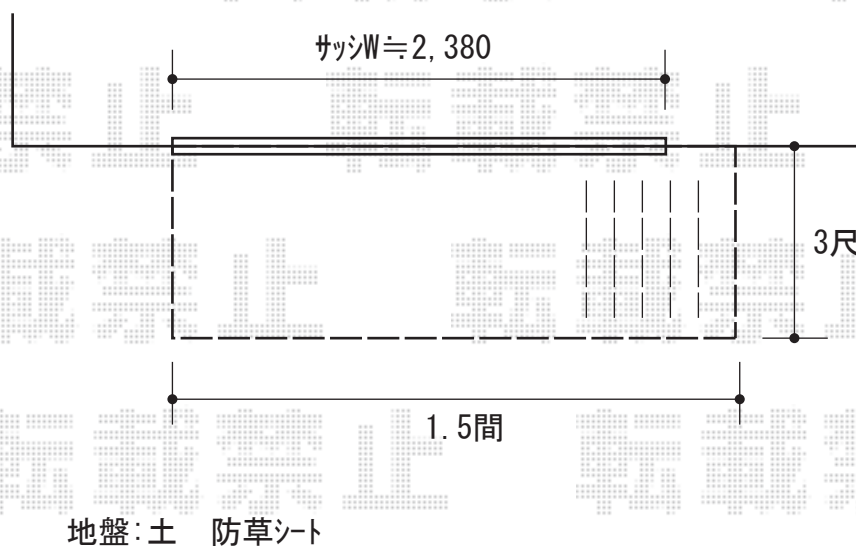

ウッドデッキ 施工概略図

Value Select マージウッドデッキ

間口= 1.5間 (2,651mm)

出幅= 3尺 (920mm)

色: レッドウッド

床板: 縦貼り

幕板: 標準

束柱: Tタイプ (400~550mm) (色: 【仮】カームブラック)