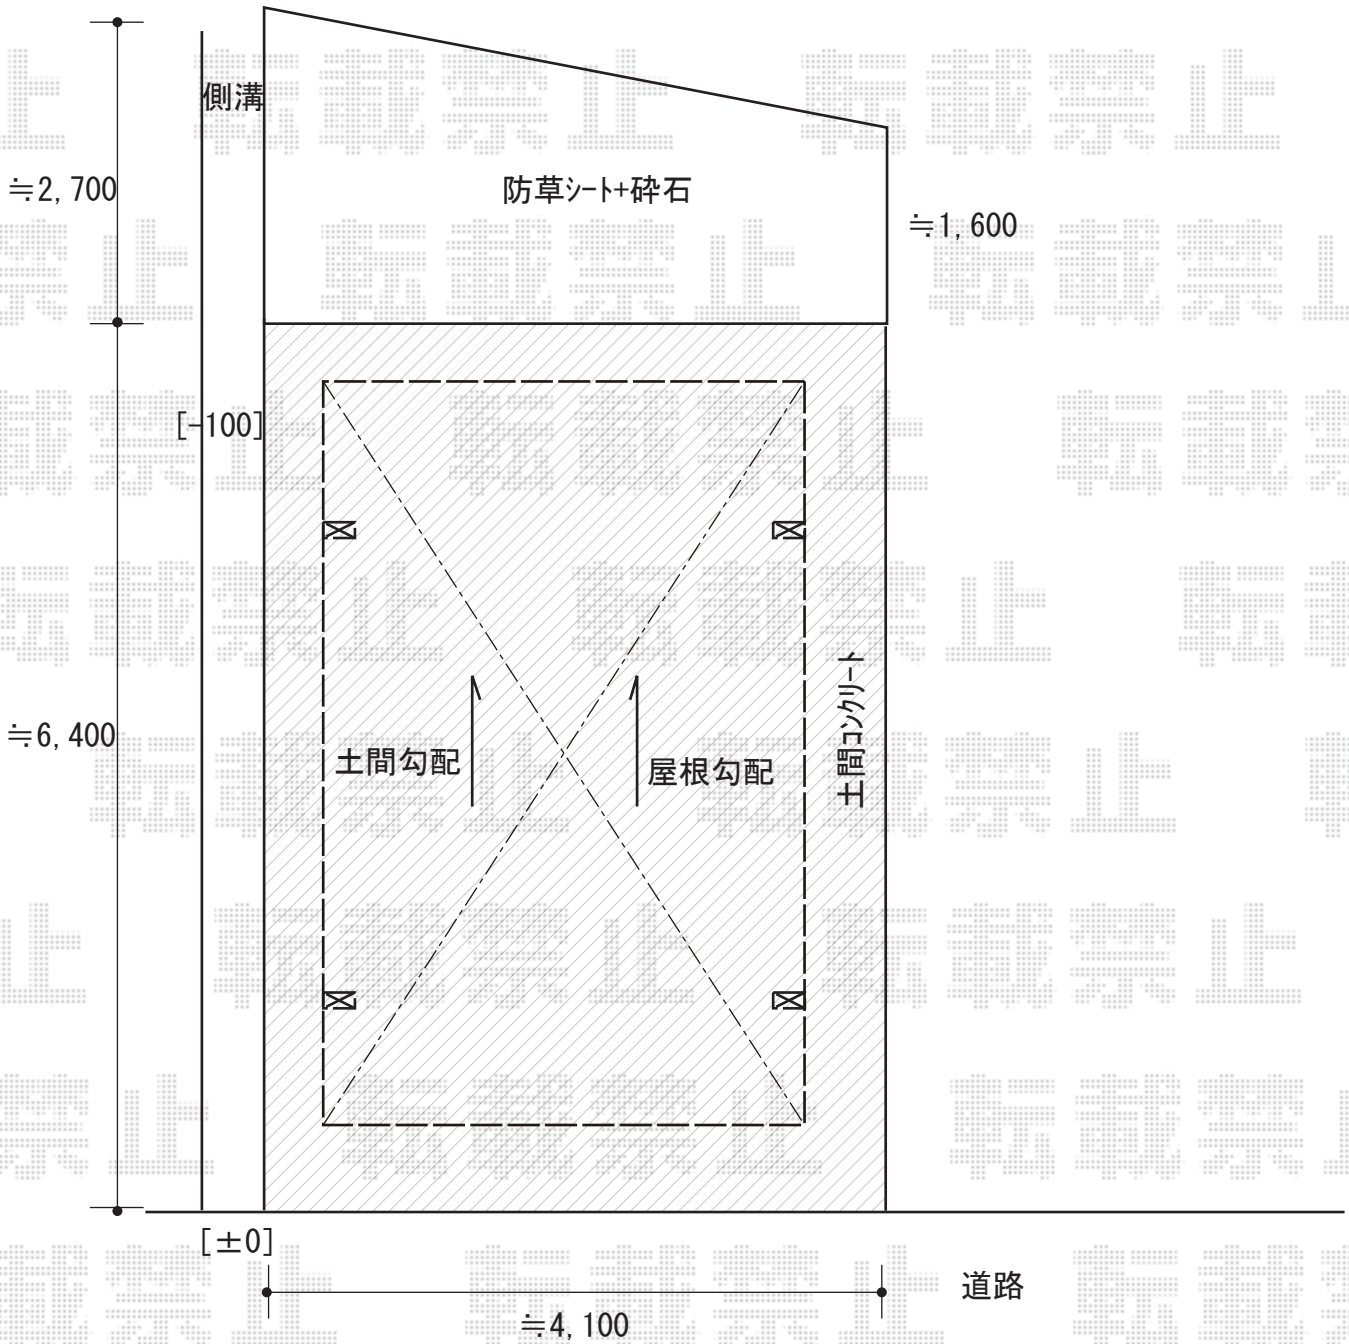

カーポート 施工概略図

YKK AP ジーポートneo Aタイプ 角柱4本 積雪~100cm対応
 幅= 3,111mm
 奥行= 5,456mm
 色： プラチナステン
 屋根材： スチール折板（シルバー/ペフ無/t0.8mm）×5枚 ※価格別途
 柱仕様： 標準柱仕様（有効高 約2,350mm）
 横材： 無

2019-11-671023

担当者

新西