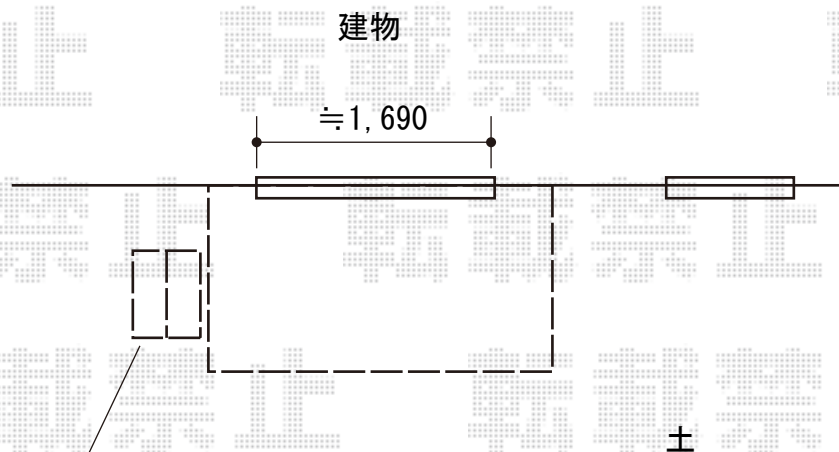

ウッドデッキ 施工概略図

Value Select マージウッドデッキ

間口= 1.5間(2,651mm)

出幅= 5尺(1,520mm)

色：【未定】

床板：縦貼り

幕板：標準

束柱：Tタイプ(400~550mm) (色：ノーブルステン)

YKK AP 独立式 リウッド ステップ2型×1セット

色：【未定】(束柱：プラチナステン)

ステップ設置位置は
ご指示下さい。

カッ高さ ≒460

2019-11-671079

担当者

木附