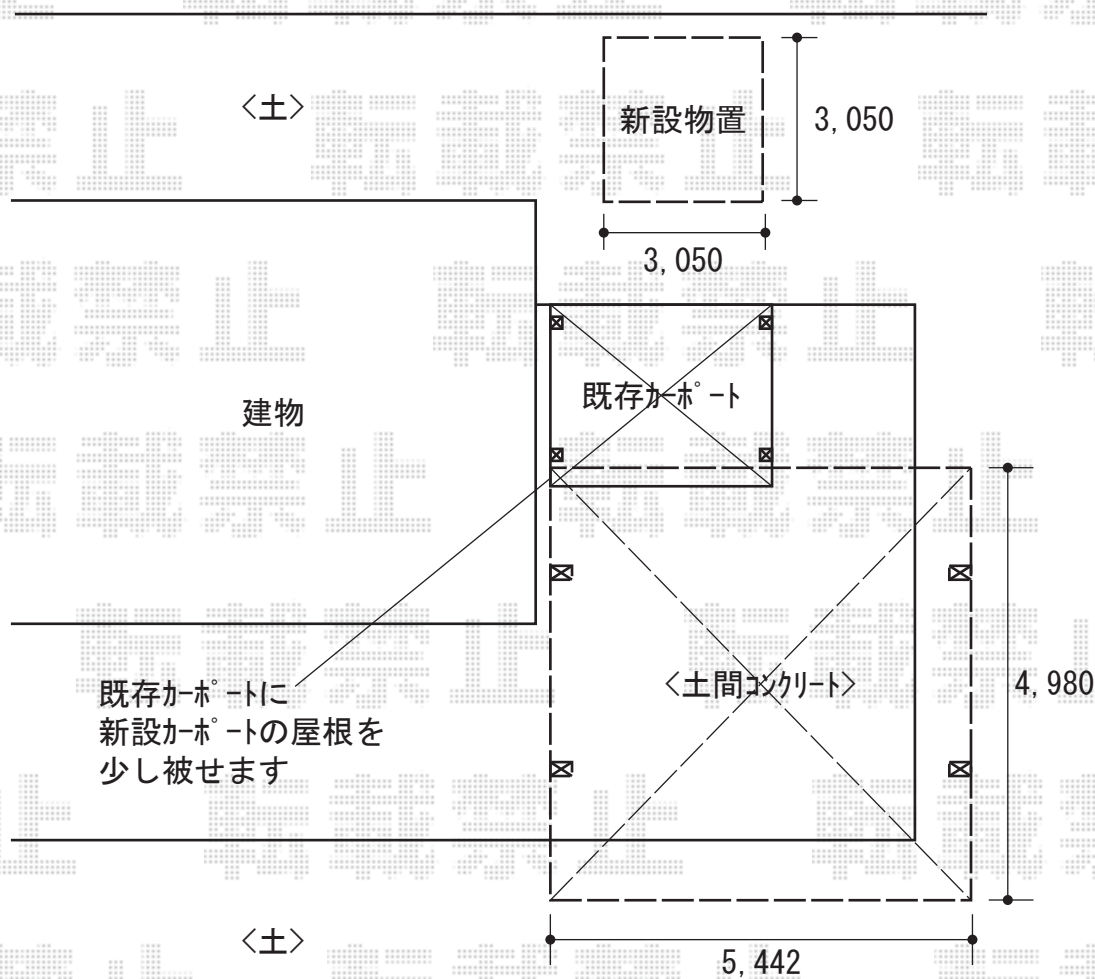

カーポート・物置 施工概略図

LIXIL ネスカR (ラウンドスタイル) ワイド 積雪~20cm対応  
 幅= 5,442mm  
 奥行= 4,980mm  
 色: ナチュラルシルバー  
 屋根材: ポリカーボネート (クリアマット・すりガラス調)  
 柱仕様: ロング柱25仕様 (有効高 約2,500mm)

LIXIL ネスカR ワイド 屋根材ホルダー  
 奥行サイズ: 50型用 (4セット分)  
 色: ナチュラルシルバー

イナバ物置 ネクスタ 一般型 (NXN-95H)  
 間口= 3,050mm  
 奥行= 3,050mm  
 高さ= 2,375mm  
 色: プレミアムグレー  
 屋根タイプ: 標準型  
 耐荷重タイプ: 一般型  
 棚タイプ: 標準棚タイプ

イナバ物置 ネクスタ オプション  
 結露軽減材: NXN-95H用 × 1

2019-11-671088

担当者

稲坂