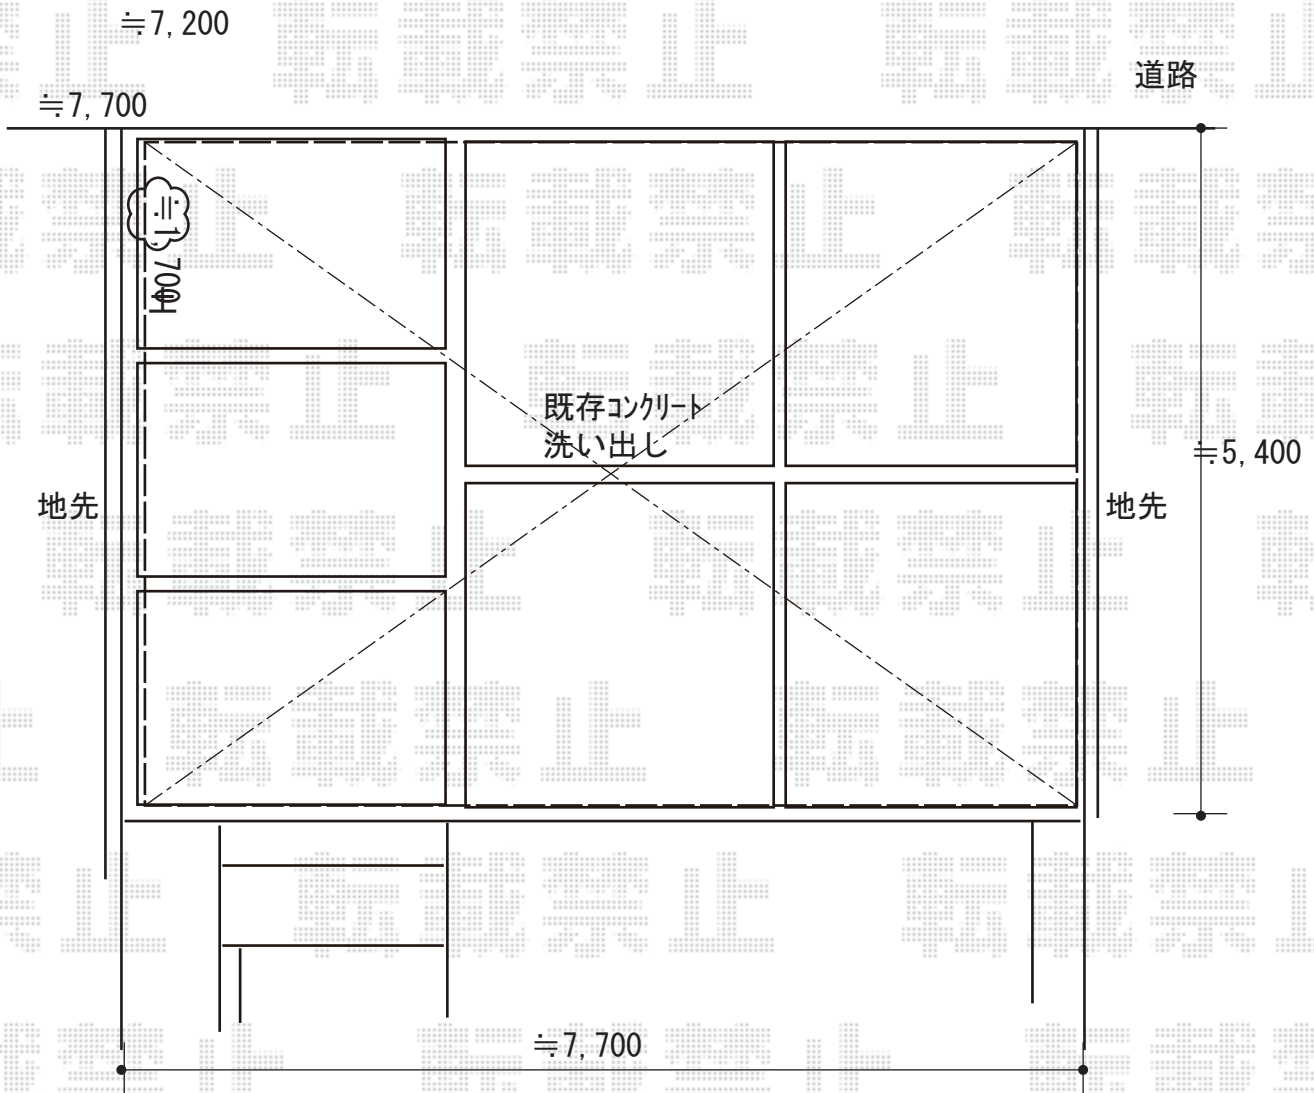

カーポート 施工概略図

YKK AP レイナトリプルポートグラン 積雪~20cm対応
幅= 8,000mm 奥行= 5,052mm 色: ホワイト
屋根材: ポリカーボネート (トーマイマット)
柱仕様: ハイルーフ柱仕様 (有効高 約2,350mm)

YKK AP 【片側設置】レイナトリプルポートグラン サイドパネル
奥行サイズ: 長さ51用 高さ= 2段*H=1,873mm 色: ホワイト
パネル材: ポリカーボネート (トーマイマット)
柱仕様: ハイルーフ柱仕様/間柱1本