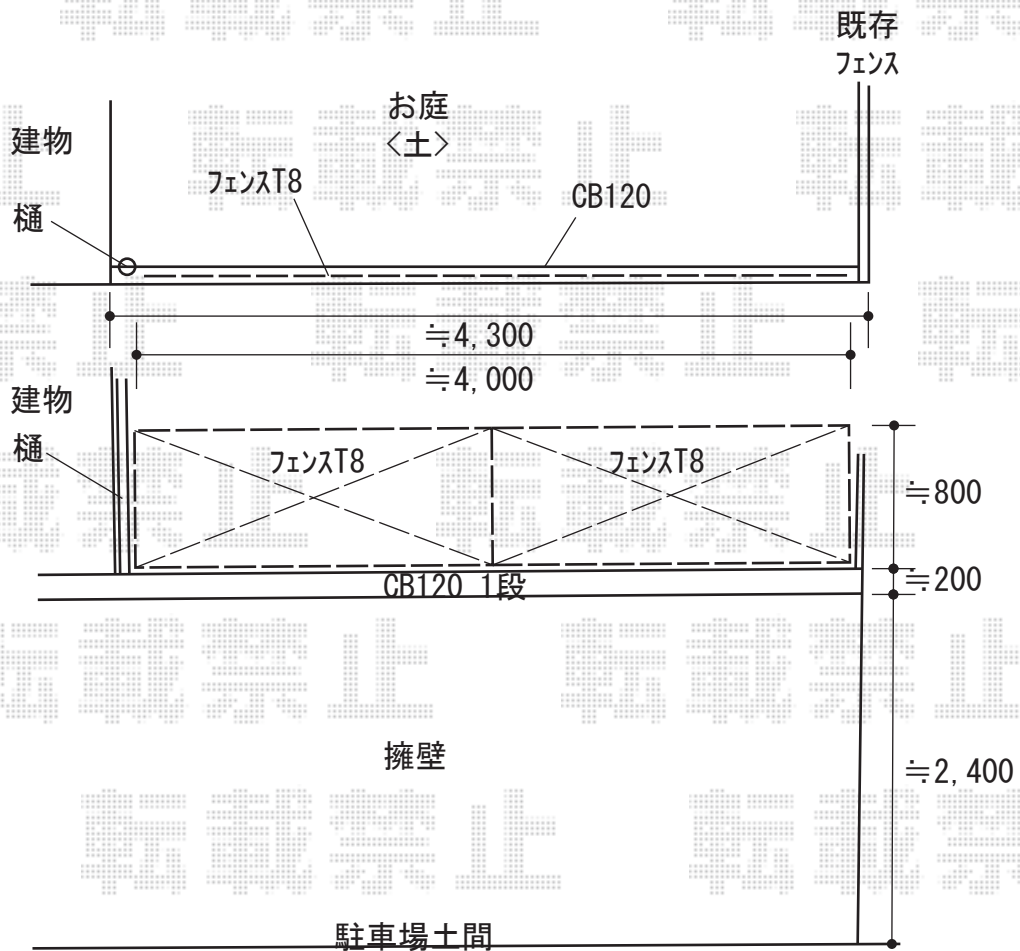

フェンス 施工概略図

LIXIL セレビューフェンス RP3型 フリーポールタイプ  
 本体1枚 (W×H) = 800用(2,000×720mm) × 2枚  
 柱A : 800用 × 3本  
 エンドキャップ : 800用 × 1セット  
 色 : シャイングレー+クリエラスク

2019-11-671206

担当者

内田