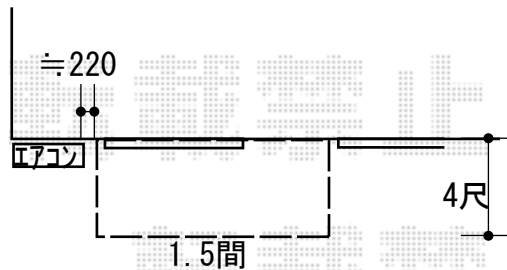

エクステリア工事 施工概略図

LIXIL サニーシュ R型 床納まり ランマ無 積雪～20cm対応  
寸法= 間口 関東1.5間 (2,730mm) × 出幅 4尺 (1,185mm)  
正面ユニット： テラス (4枚建) \*網戸  
側面ユニット： 【外観左側】高窓 (2枚建) \*網戸 / 【外観右側】ドア  
色： シャイングレー  
屋根材： 熱線吸収アクアポリカーボネート (クリアS)  
床材： 塩ビデッキボード (木目)  
ガラス仕様： ガラス (透明5mm・型4mm)  
施工方法： 上止め仕様  
追加部材： 躯体水切り逃げ部材 / 移動柱固定金具  
オプション： 吊下げ物干しAセット 標準2本入り・吊下げ物干し取付け桟×2セット /  
カーテンレール