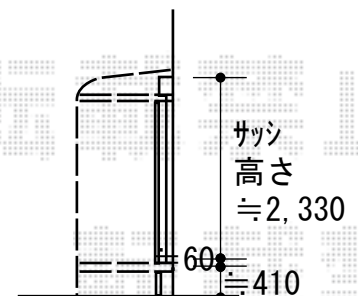

エクステリア工事 施工概略図

LIXIL サニーシュ R型 床納まり ランマ無 積雪～20cm対応  
寸法= 間口 関東1.5間 (2,730mm) × 出幅 4尺 (1,185mm)  
正面ユニット： テラス (4枚建) \*網戸  
側面ユニット： 【外観左側】高窓 (2枚建) \*網戸 / 【外観右側】ドア  
色： シャイングレー  
屋根材： 熱線吸収アクアポリカーボネート (クリアS)  
床材： 塩ビデッキボード (木目)  
ガラス仕様： ガラス (透明5mm・型4mm)  
施工方法： 上止め仕様  
追加部材： 躯体水切り逃げ部材 / 移動柱固定金具  
オプション： 吊下げ物干しAセット 標準2本入り・吊下げ物干し取付け桟×2セット /  
カーテンレール