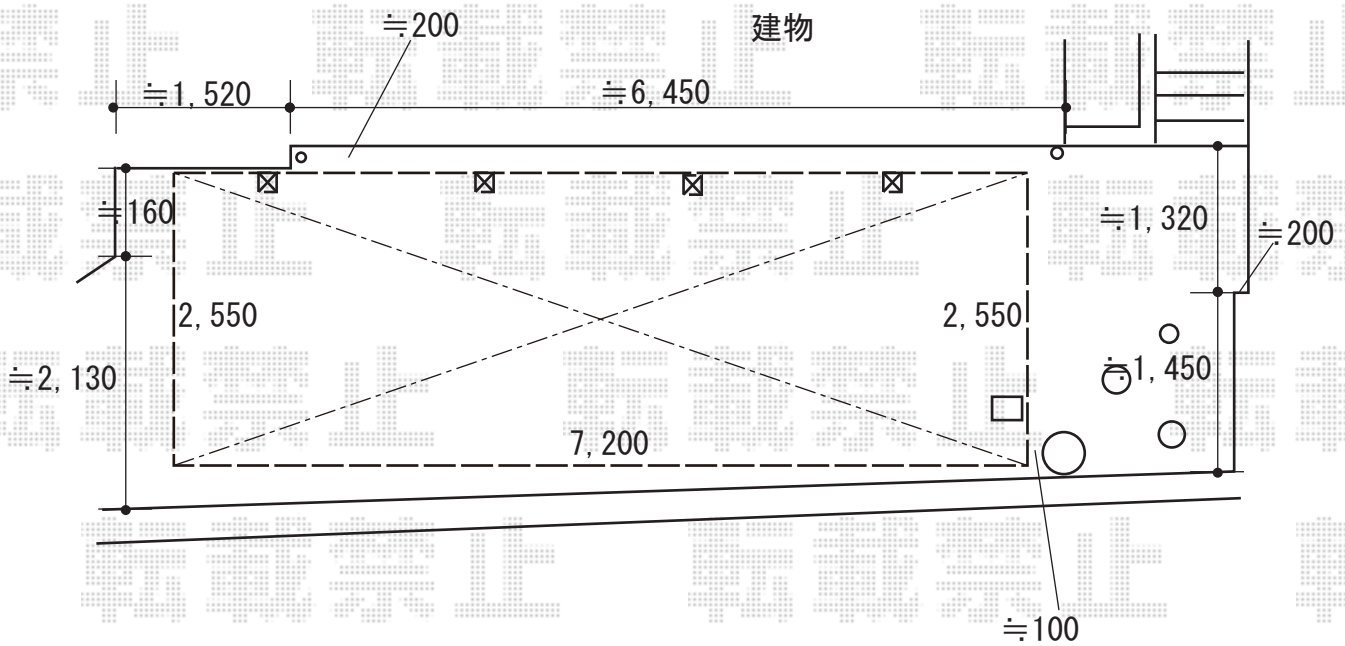

カーポート 施工概略図

YKK AP レイナポートグラン50 延長 積雪50cm対応
 幅= 2,550mm
 奥行= 7,200mm
 色： プラチナステン
 屋根材： ポリカーボネート（アースブルー）
 柱仕様： ハイルフ柱仕様（有効高 約2,350mm）

2019-11-671242

担当者

伊野