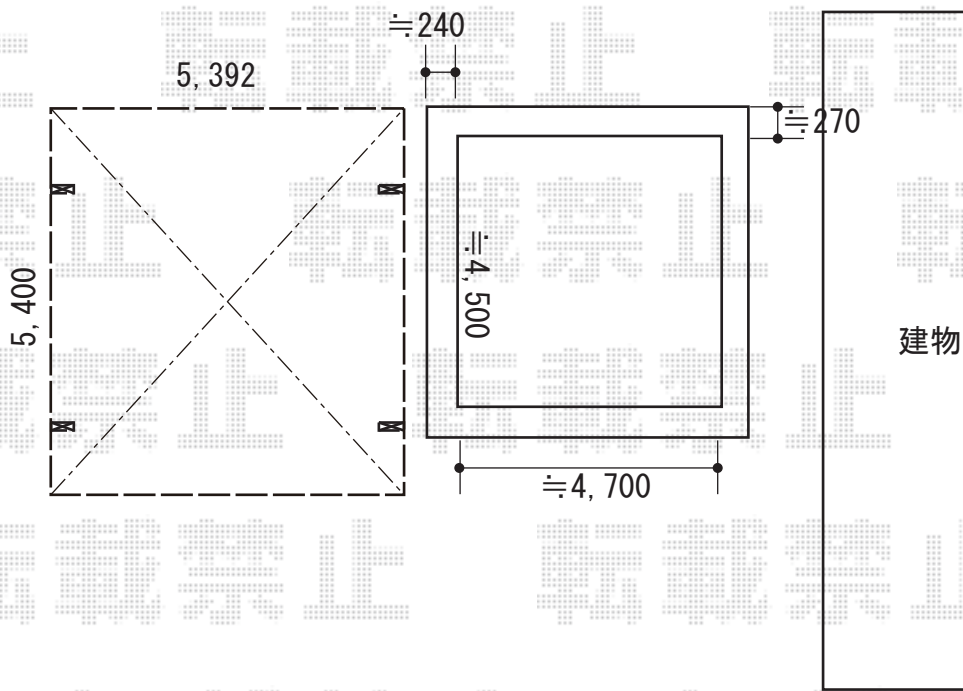

カーポート 施工概略図

YKK AP レイナツインポートグラン 積雪~20cm対応
幅= 5,392mm
奥行= 5,400mm
色： カームブラック
屋根材： 熱線遮断ポリカーボネート（アースブルーマット調）
柱仕様： ハイルフ柱仕様（有効高 約2,350mm）

2019-11-671262

担当者

村上（公）