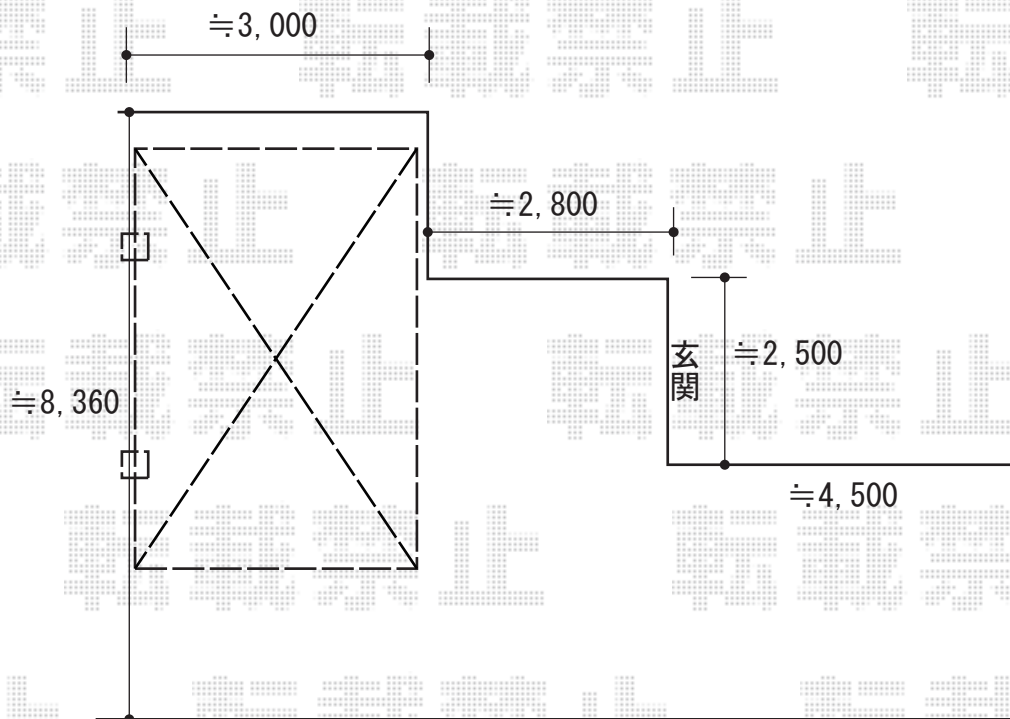

奥行サイズ : L:50用

高さ= 1段*H:500

色 : ホワイト

パネル材 : 熱線吸収ポリカーボネート (クリアマットS・すりガラス調)

柱仕様 : ロング柱25仕様/間柱なし

サポート柱 : なし

2019-11-671309

担当者