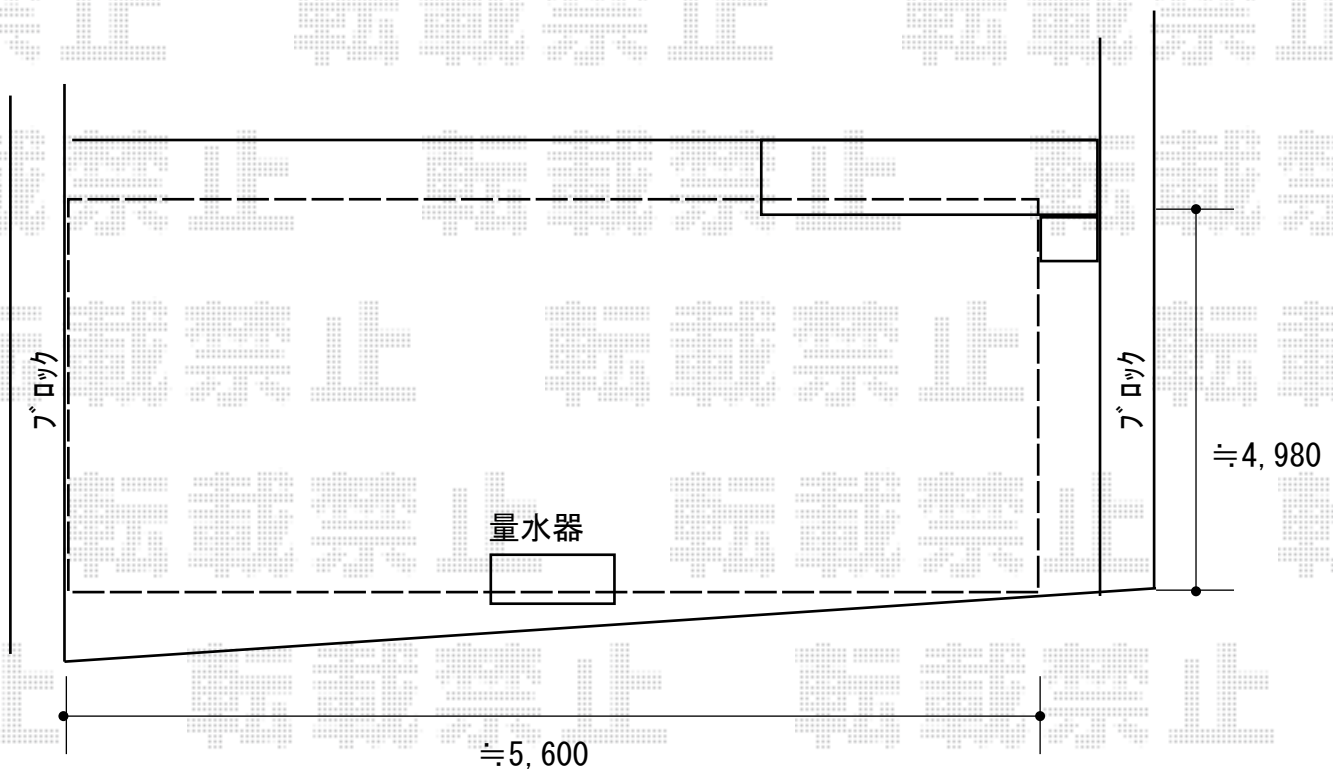

カーポート 施工概略図

LIXIL ネスカR (ラウンドスタイル) ワイド 積雪~20cm対応
幅= 5,442mm
奥行= 4,980mm
色: ナチュラルシルバー
屋根材: ポリカーボネート (クリアマット・すりガラス調)
柱仕様: ロング柱25仕様 (有効高 約2,500mm)

2019-11-671415

担当者

村上 (公)