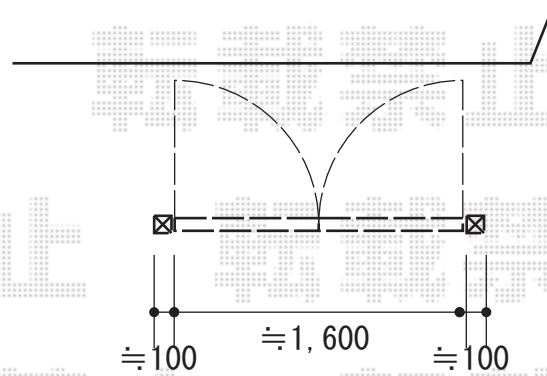

門扉 施工概略図

LIXIL (TOEX) プログコート門扉 1型 両開き 柱使用  
扉幅 = 800 + 800mm  
扉高 = 1,400mm  
色 : マイルドブラック  
錠 : 【仮】シリンダーRD錠  
開き : 内開き

玄関小上り

2019-11-671462

担当者

三村