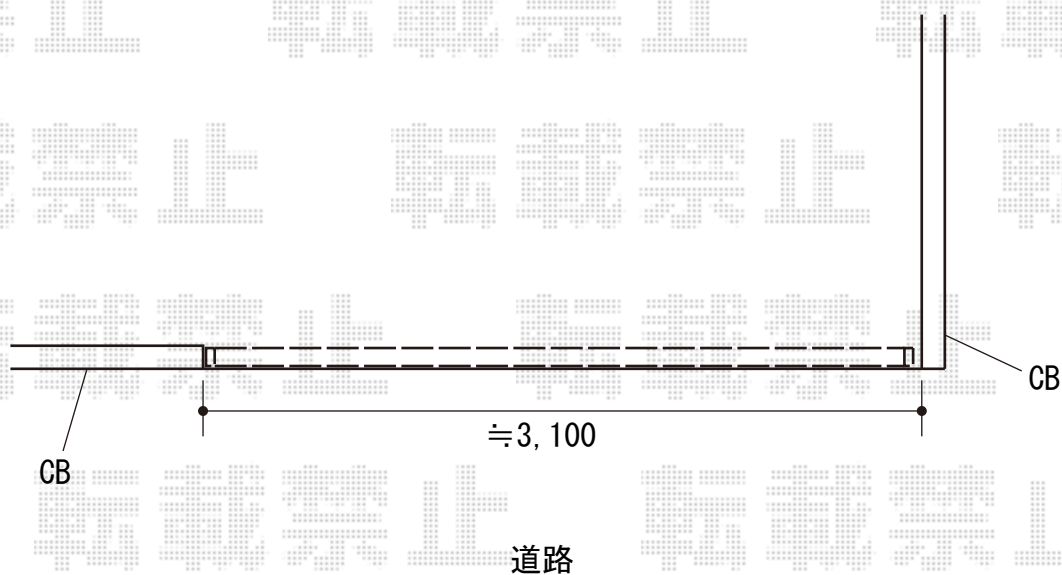

カーゲート 施工概略図

Value Select 【仮】トリップゲートII 1型 シンプル ノンレール 片開き 【仮】33S
開口幅= 3,237mm
全幅= 3,317mm
たたみ幅= 342mm
高さ= 1,210mm
【未定】色： 【仮】ダークブロンズ
キャスター数： 2箇所
落棒数： 2本

2019-11-671483

担当者

山崎