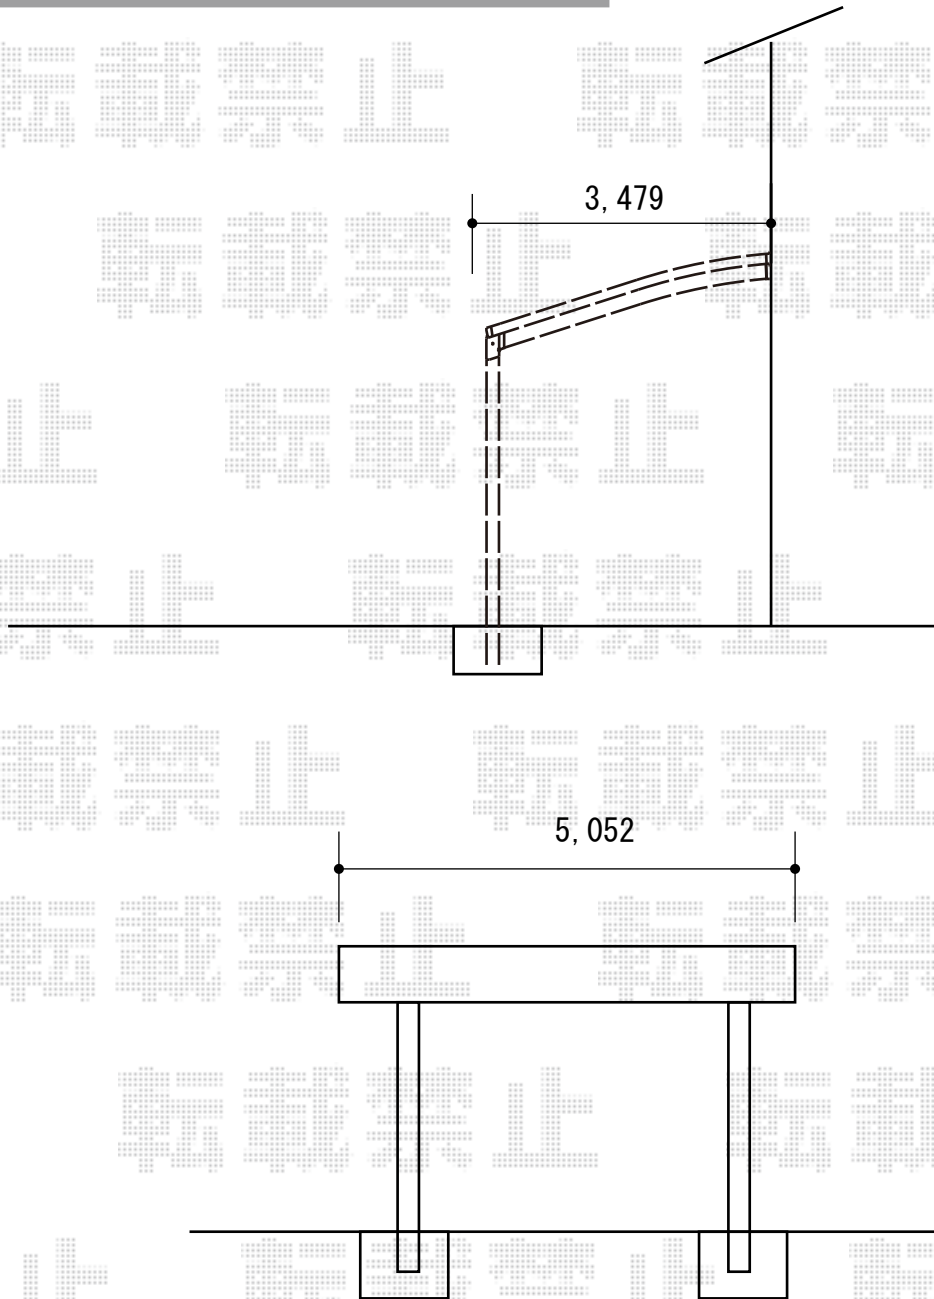

カーポート 施工概略図

YKK AP レイナベーカーポートグラン 積雪~20cm対応
幅= 3,479mm
奥行= 5,052mm
色: ピュアシルバー
屋根材: ポリカーボネート (アースブルー)
柱仕様: 標準柱仕様 (有効高 約2,150mm)

2019-11-671519

担当者

木挽