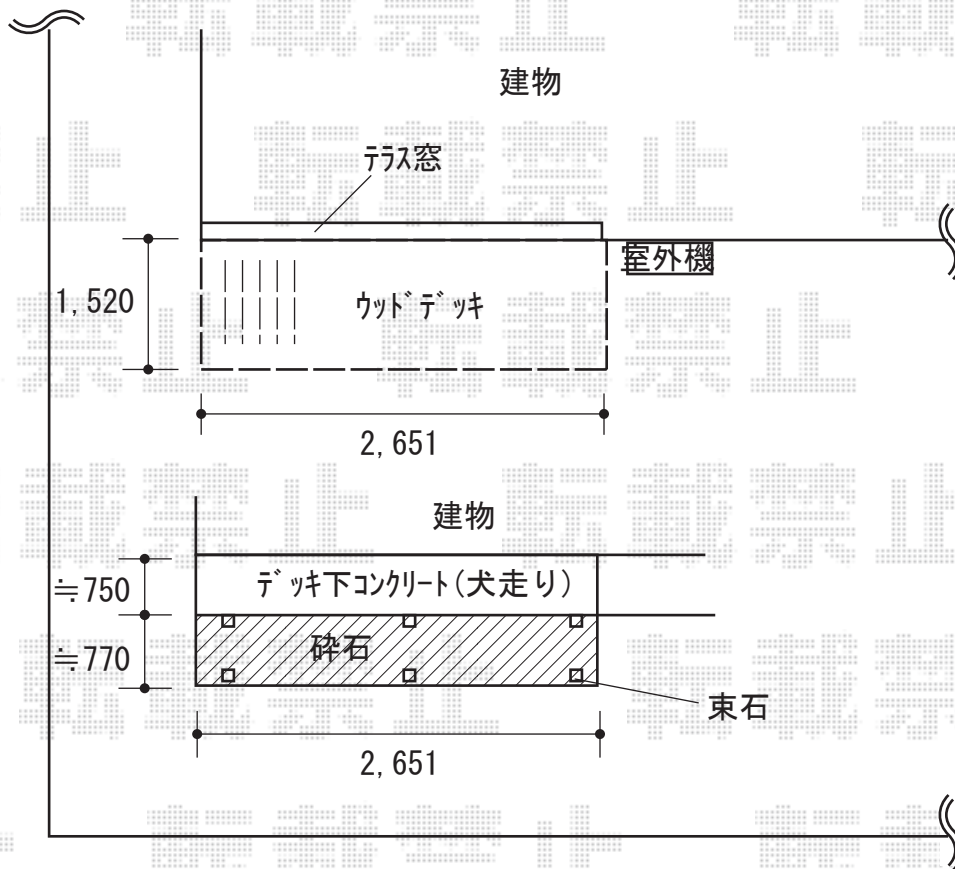

## Value Select マージウッドデッキ

間口= 1.5間 (2,651mm)

出幅= 5尺 (1,520mm)

色: レッドウッド

床板: 縦貼り

幕板: 標準

束柱: Tタイプ (400~550mm) (色: カームブラック)

2019-11-671551