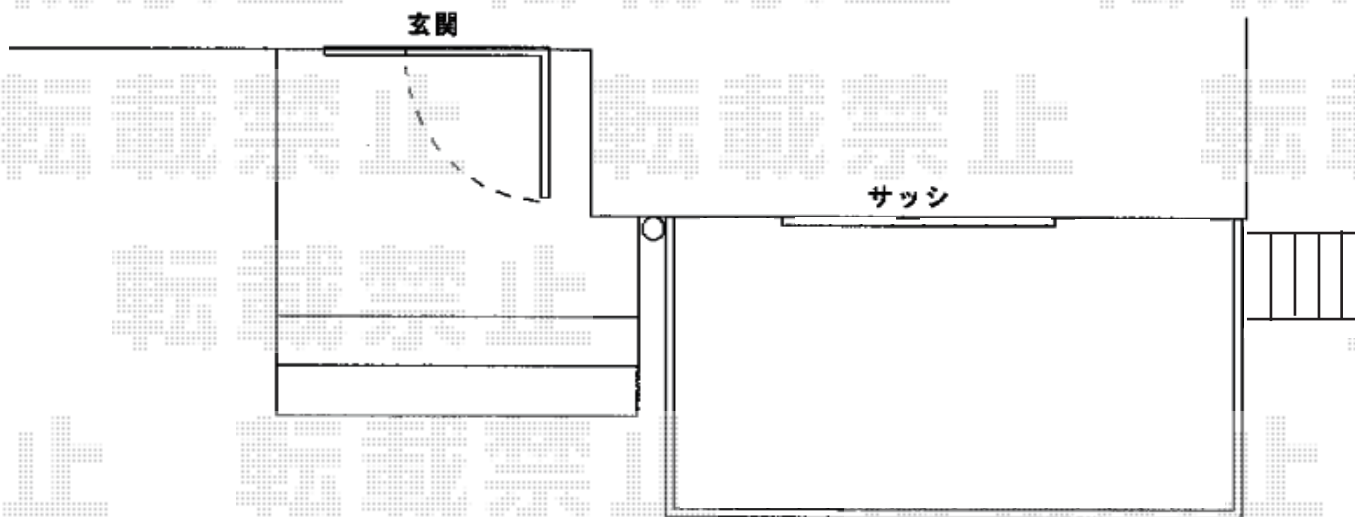

ウッドデッキ 施工概略図

Value Select マージウッドデッキ

間口= 2.0間(3,651mm)

出幅= 6尺(1,820mm)

色： ナチュラル

床板： 縦貼り

幕板： 標準幕板

束柱： Lタイプ(850~1000mm) (色： カームブラック)

=====

Value Select マージウッドデッキ ステップ5型 Lタイプ 【仮】4段

色： ナチュラル

建物

2019-11-671555

担当者

木附