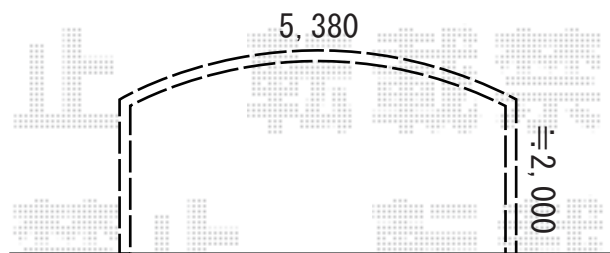

伸縮門扉・カーポート 施工概略図

LIXIL 【B】 フーゴR (ラウンドスタイル) ワイド 積雪~20cm対応
幅= 5,442mm
奥行= 4,980mm
色 : シャイングレー
屋根材 : 熱線吸収ポリカーボネート (ブルーマットS・すりガラス調)
柱仕様 : 標準柱仕様 (有効高 約2,200mm)

2019-11-671556

担当者

村上 (公)