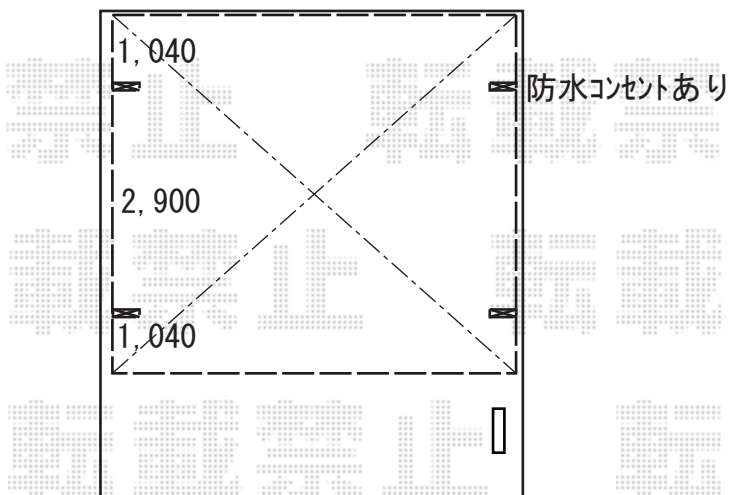

伸縮門扉・カーポート 施工概略図

LIXIL 【B】 フーゴR (ラウンドスタイル) ワイド 積雪~20cm対応
幅= 5,442mm
奥行= 4,980mm
色 : シャイングレー
屋根材 : 熱線吸収ポリカーボネート (ブルーマットS・すりガラス調)
柱仕様 : 標準柱仕様 (有効高 約2,200mm)

2019-11-671556

担当者

村上 (公)