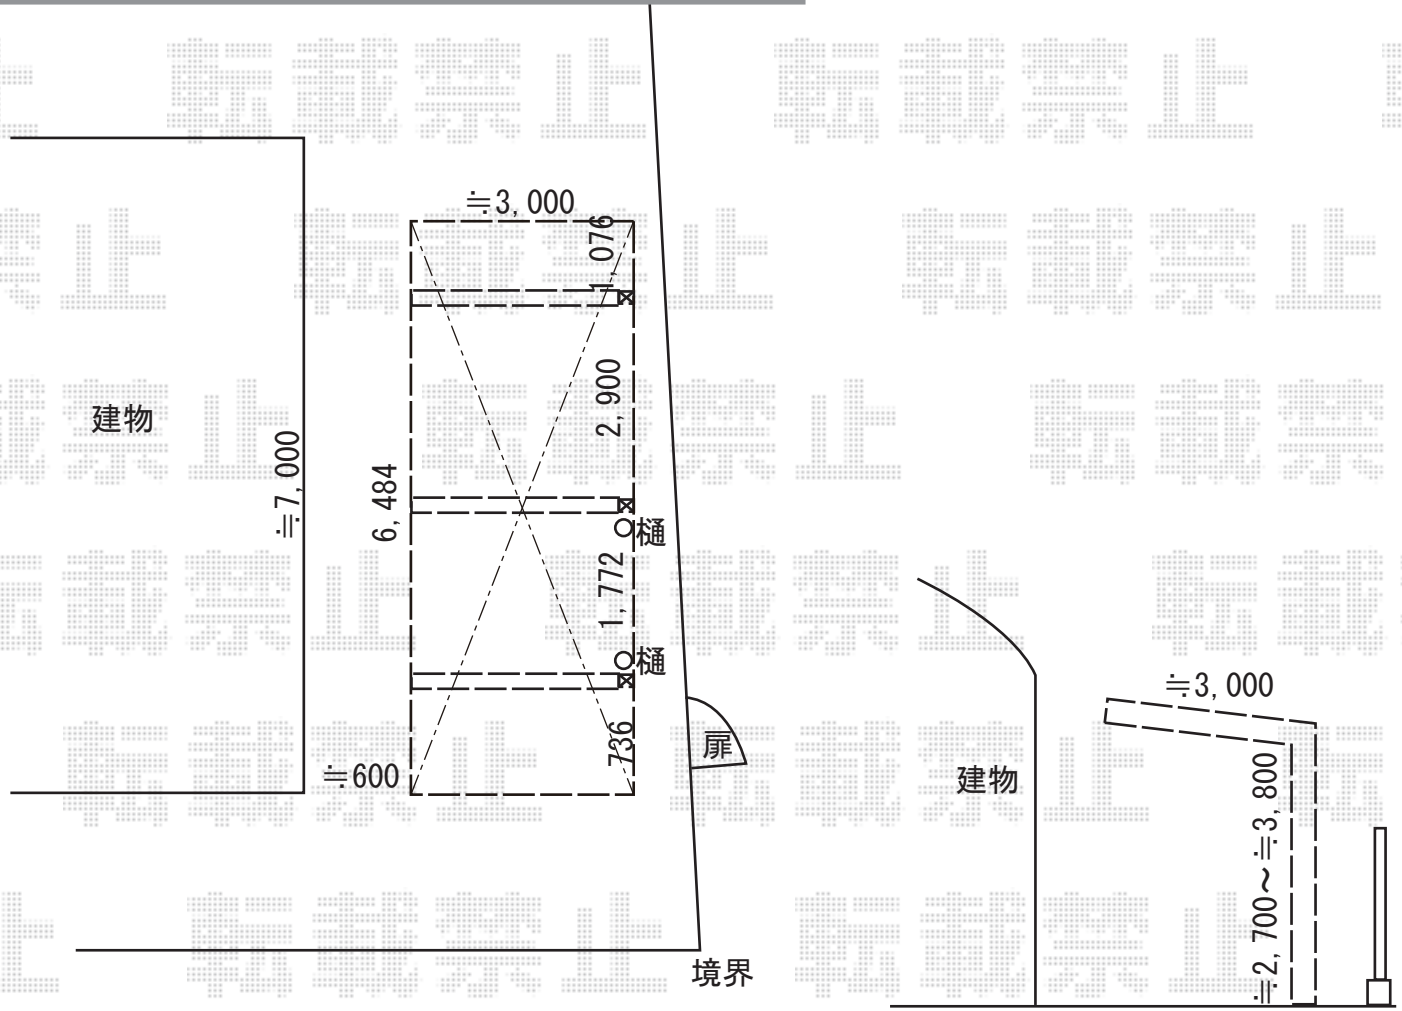

カーポート 施工概略図

YKK AP レイナポートグラン 延長 積雪～20cm対応
 幅= 3,000mm
 奥行= 6,484mm
 色： ピュアシルバー
 屋根材： 熱線遮断ポリカーボネート(クリアマット)
 柱仕様： ハイロング柱仕様 (有効高 約2,800mm)

2019-11-671611	担当者	伊野
----------------	-----	----