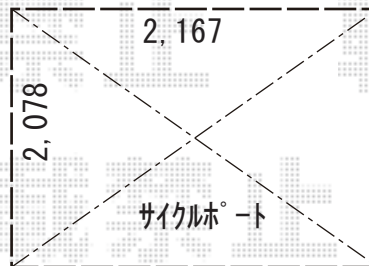

カーポート 施工概略図

三協アルミ カムフィエースZ ミニ 積雪～50cm対応  
幅= 2,078mm  
奥行= 2,167(3台用)mm  
色：【未定】  
屋根材：【仮】ポリカーボネート（色：【未定】）  
柱仕様：標準柱仕様(有効高 約1,800mm)

境界

※設置位置はお打ち合わせをお願い致します

2019-11-671636

担当者

村上（公）