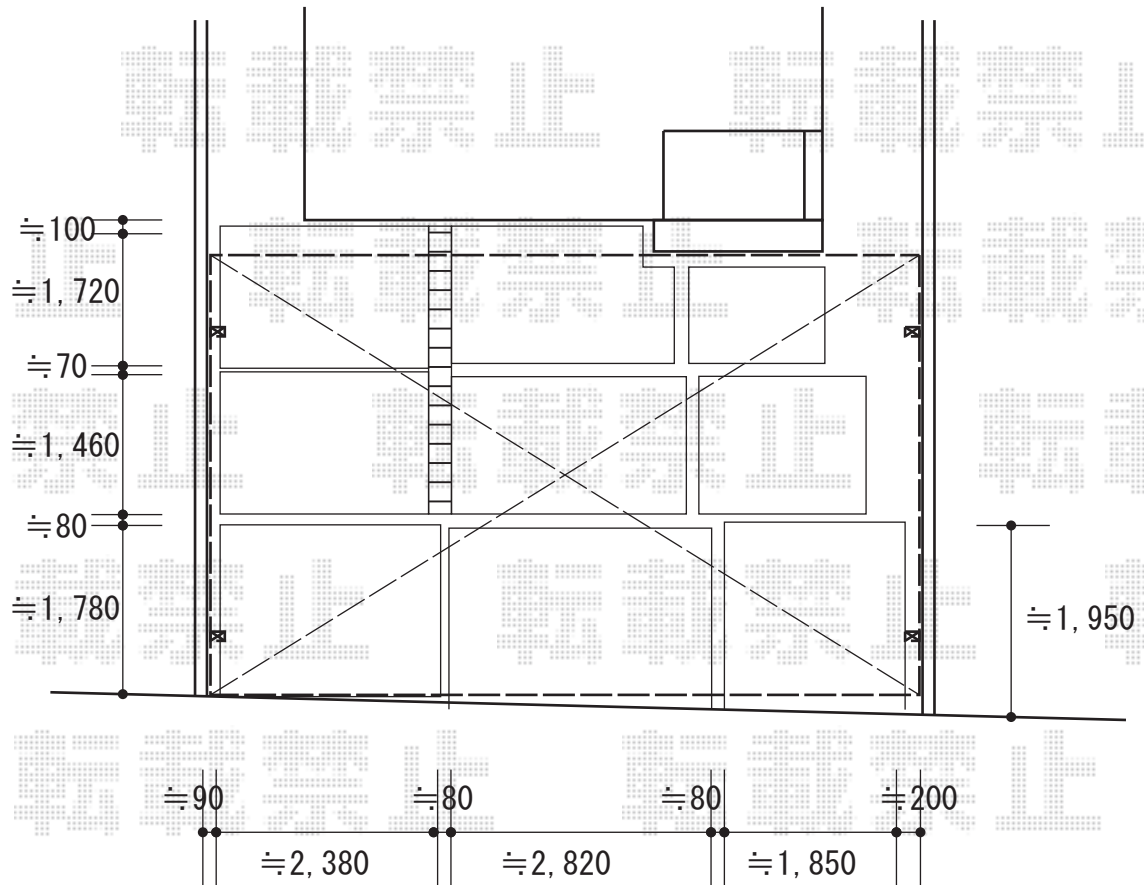

カーポート 施工概略図

YKK AP エフルージュ トリプル 積雪～20cm対応
幅= 7,928mm
奥行= 5,052mm
色： プラチナステン
屋根材： 熱線遮断ポリカーボネート(クリアマット)
柱仕様： ハイーフ柱仕様 (有効高 約2,350mm)

2019-11-671654

担当者

村上