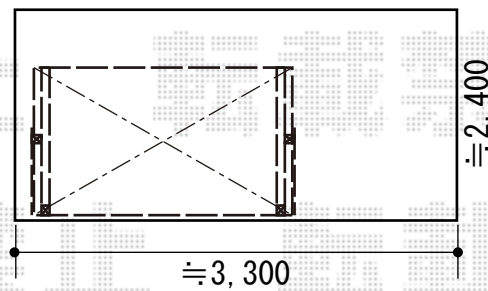

サイクルポート 施工概略図

LIXIL フーゴFパーク (フラットスタイル) パネル3面囲い 積雪~20cm対応
幅= 2,096mm
奥行= 2,205mm (3台~5台用)
色: ナチュラルシルバー
屋根材: ポリカーボネート (クリアマット・すりガラス調)
柱仕様: 標準柱仕様 (有効高 約1,900mm)
パネル高さ: H:1800
パネル材: ポリカーボネート (クリアマット・すりガラス調)

LIXIL フーゴFパーク 輪止めセット 22型用×1セット

2019-11-671781

担当者

新西