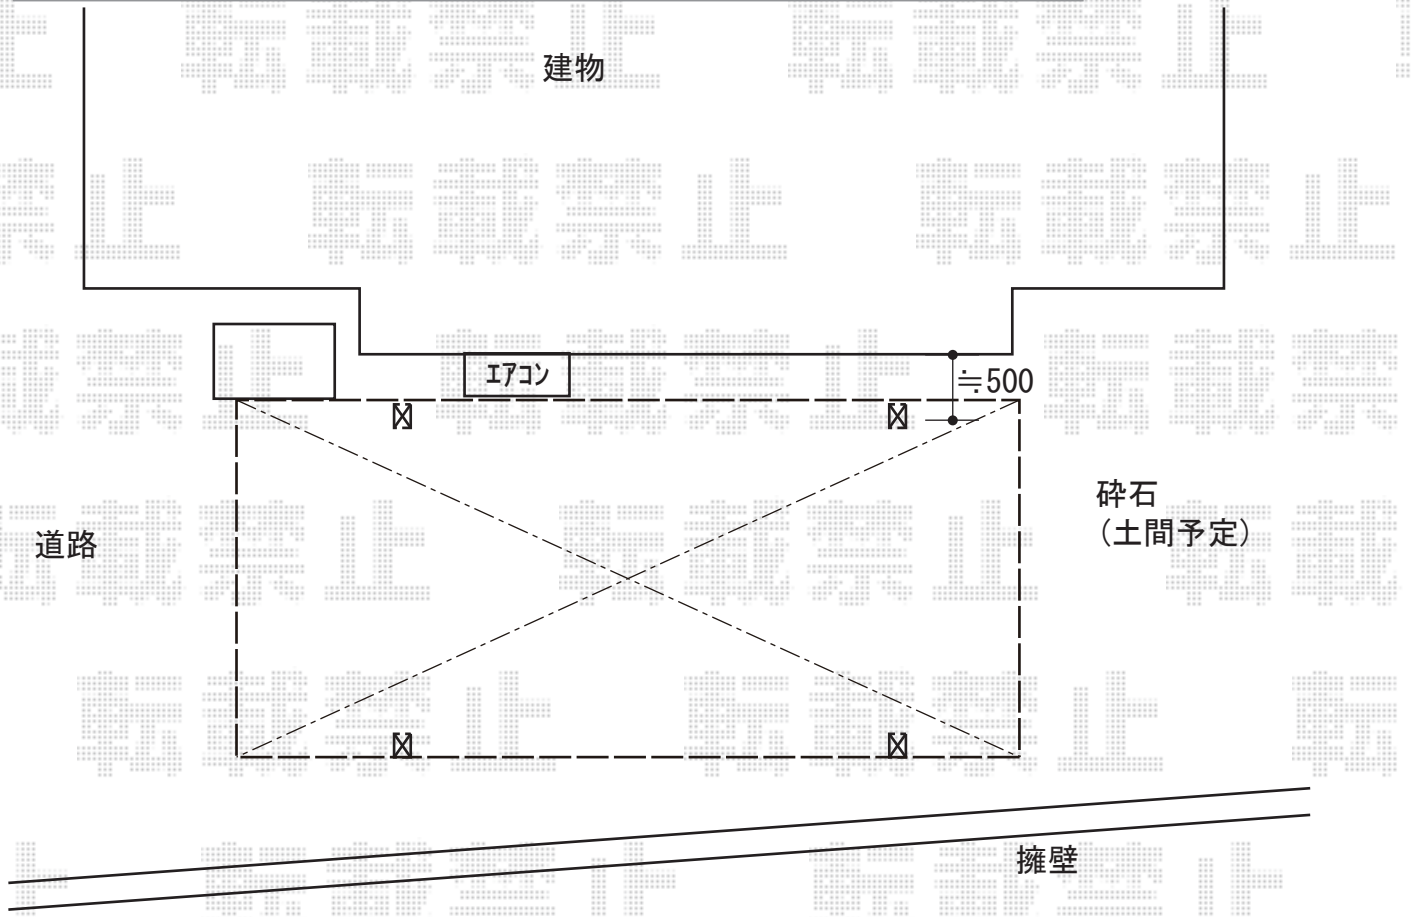

カーポート 施工概略図

LIXIL(トステム) テリオスポーツIII 1500 角柱4本柱 積雪~50cm対応
幅= 3,084mm
奥行= 5,453mm
色: シャイングレー
屋根材: スチール折板 (ペフ無/ t 0.6mm) ×5枚*価格別途
柱仕様: 標準柱仕様 (有効高 約2,300mm)
横材: 無し

2019-11-671872

担当者

木挽