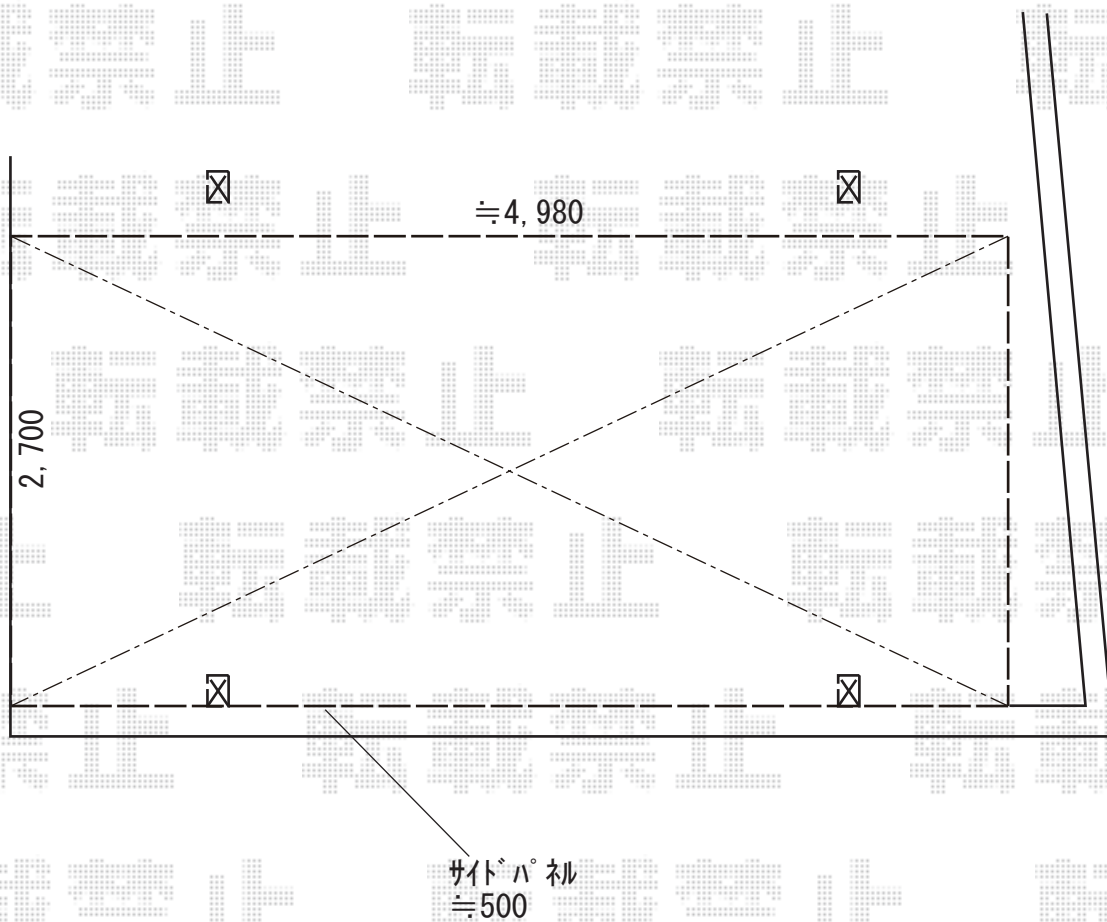

カーポート 施工概略図

LIXIL ネスカR (ラウンドスタイル) 積雪~20cm対応
幅= 2,701mm
奥行= 4,980mm
色: オータムブラウン
屋根材: ポリカーボネート (クリアブラウン)
柱仕様: 標準柱仕様 (有効高 約2,200mm)

LIXIL 【外観右】ネスカR サイドパネル
奥行サイズ: L50用
高さ= 500mm *1段
色: オータムブラウン
パネル材: 【仮】ポリカーボネート (クリアブラウン)
柱仕様: 標準用 *間柱なし

LIXIL ネスカR 着脱式サポート 標準柱用
色: オータムブラウン
数量: 2本入り×1セット

2019-11-671923

担当者

新西