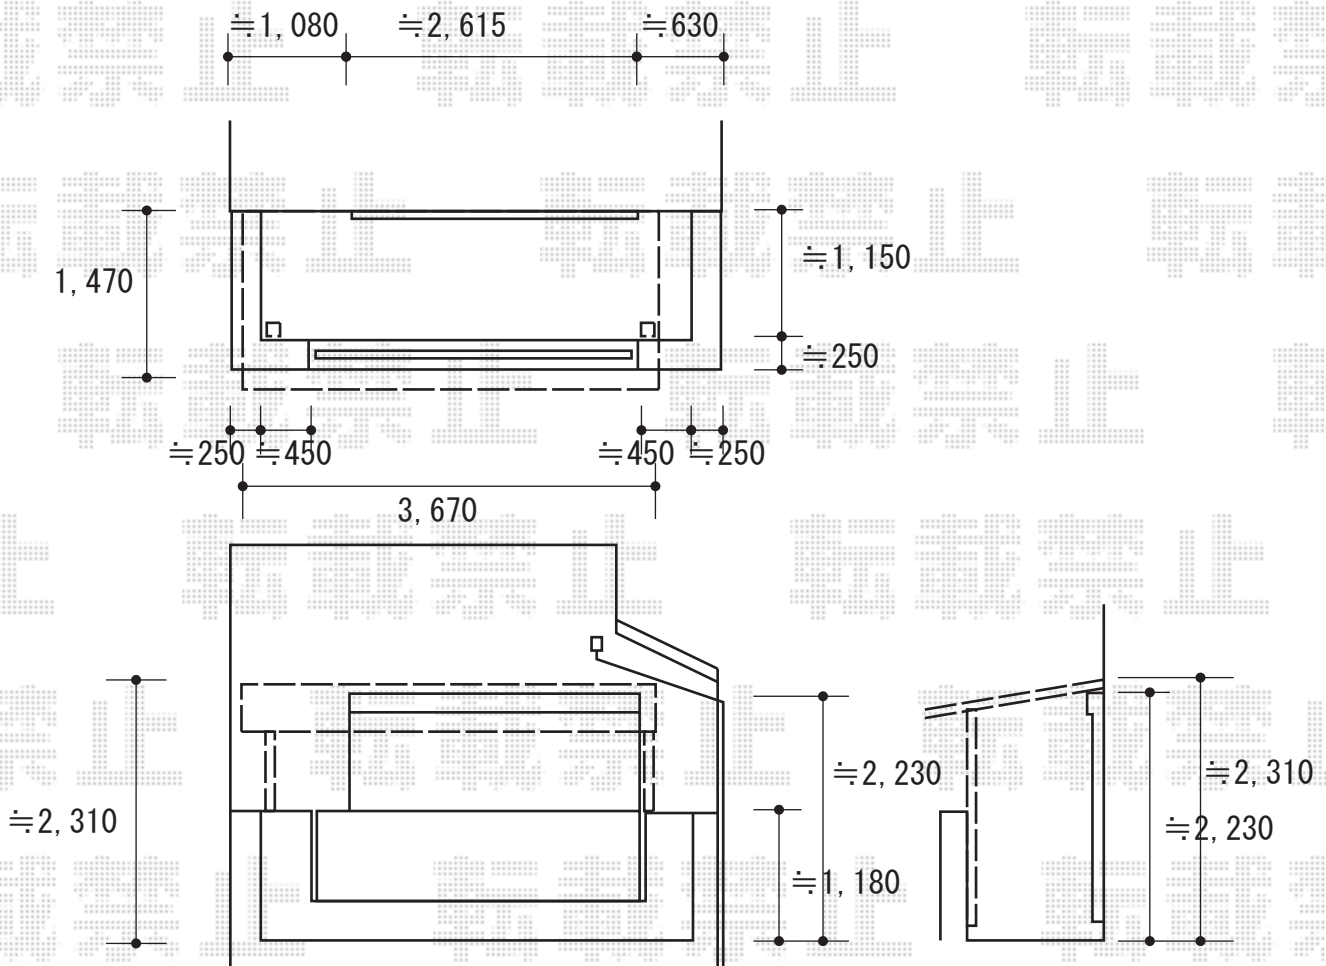

バルコニー屋根 施工概略図

YKK AP ソラリア F型 屋根タイプ 単体 積雪~20cm対応
 間口= 関東間2.0間 (柱芯々3,358mm 屋根幅3,670mm)
 出幅= 5尺 (1,470mm) 色: カームブラック
 屋根材: 熱線遮断ポリカーボネート (クリアマット調)
 柱仕様: 柱奥行移動タイプ (柱2本) 施工方法: 下止め仕様
 躯体式バルコニー取付部品: 中間用×1・コーナー用×1

YKK AP ソラリア 水平式物干し
 物干し本体: テラス柱A用/標準 2本入り × 1セット
 部品箱: テラス柱A用 × 1セット 色: カームブラック

YKK AP ソラリア 垂木掛けカバー
 間口サイズ: 関東間2.0間 色: カームブラック

2019-11-671924

担当者

伊野