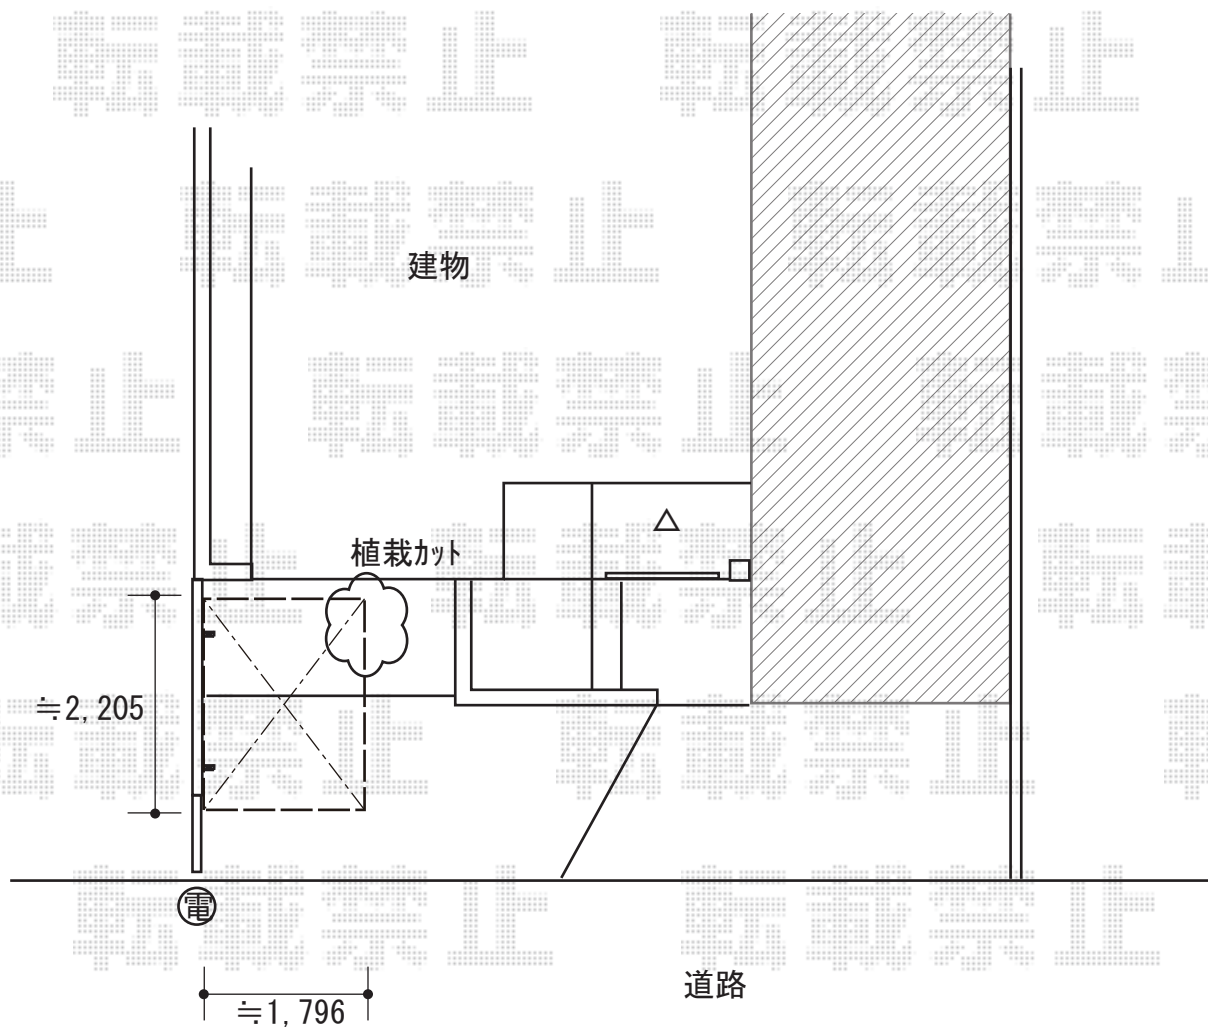

カーポート 施工概略図

LIXIL ネスカFミニ (フラットスタイル) 積雪~20cm対応
幅= 1,796mm
奥行= 2,205mm (3台~5台用)
色: シャイングレー
屋根材: 熱線吸収ポリカーボネート (ブルーマットS・すりガラス調)

LIXIL ネスカFミニ 輪止めセット 22型用

2019-11-672065

担当者

村上 (公)