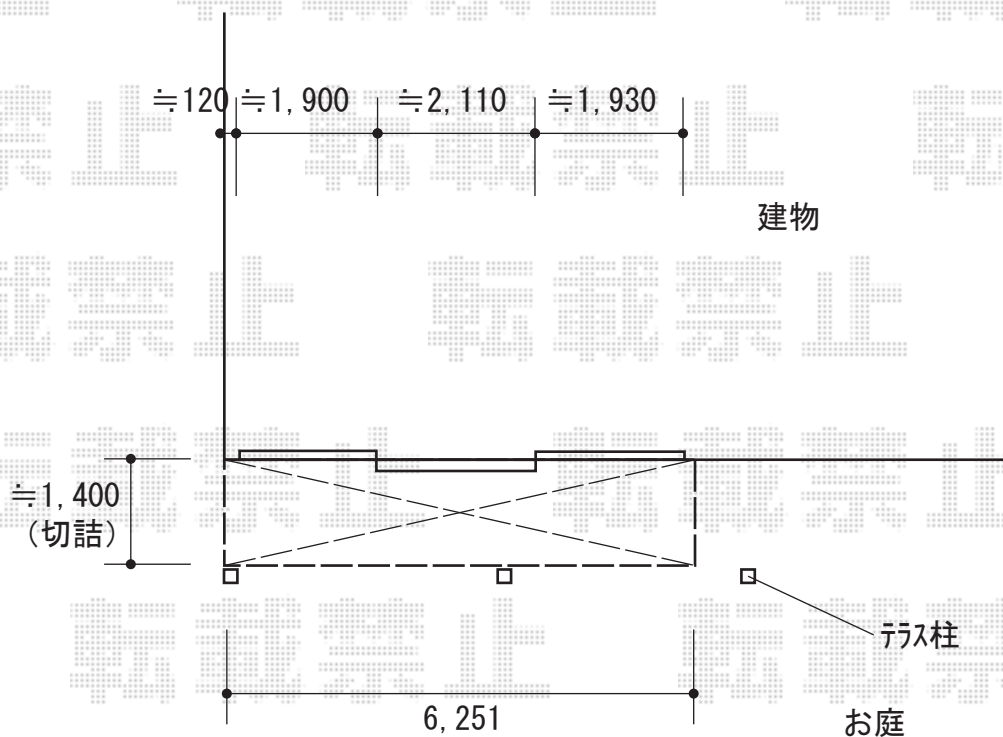

# ウッドデッキ 施工概略図

YKK AP リウッドデッキ 200  
間口= 3.5間(6,251mm)  
出幅= 5尺(1,520mm)  
色: レッドブラウン  
床板: 縦貼り  
幕板: 標準幕板  
束柱: Tタイプ(400~550mm) (色: カームブラック)

2019-11-672067

担当者

山崎