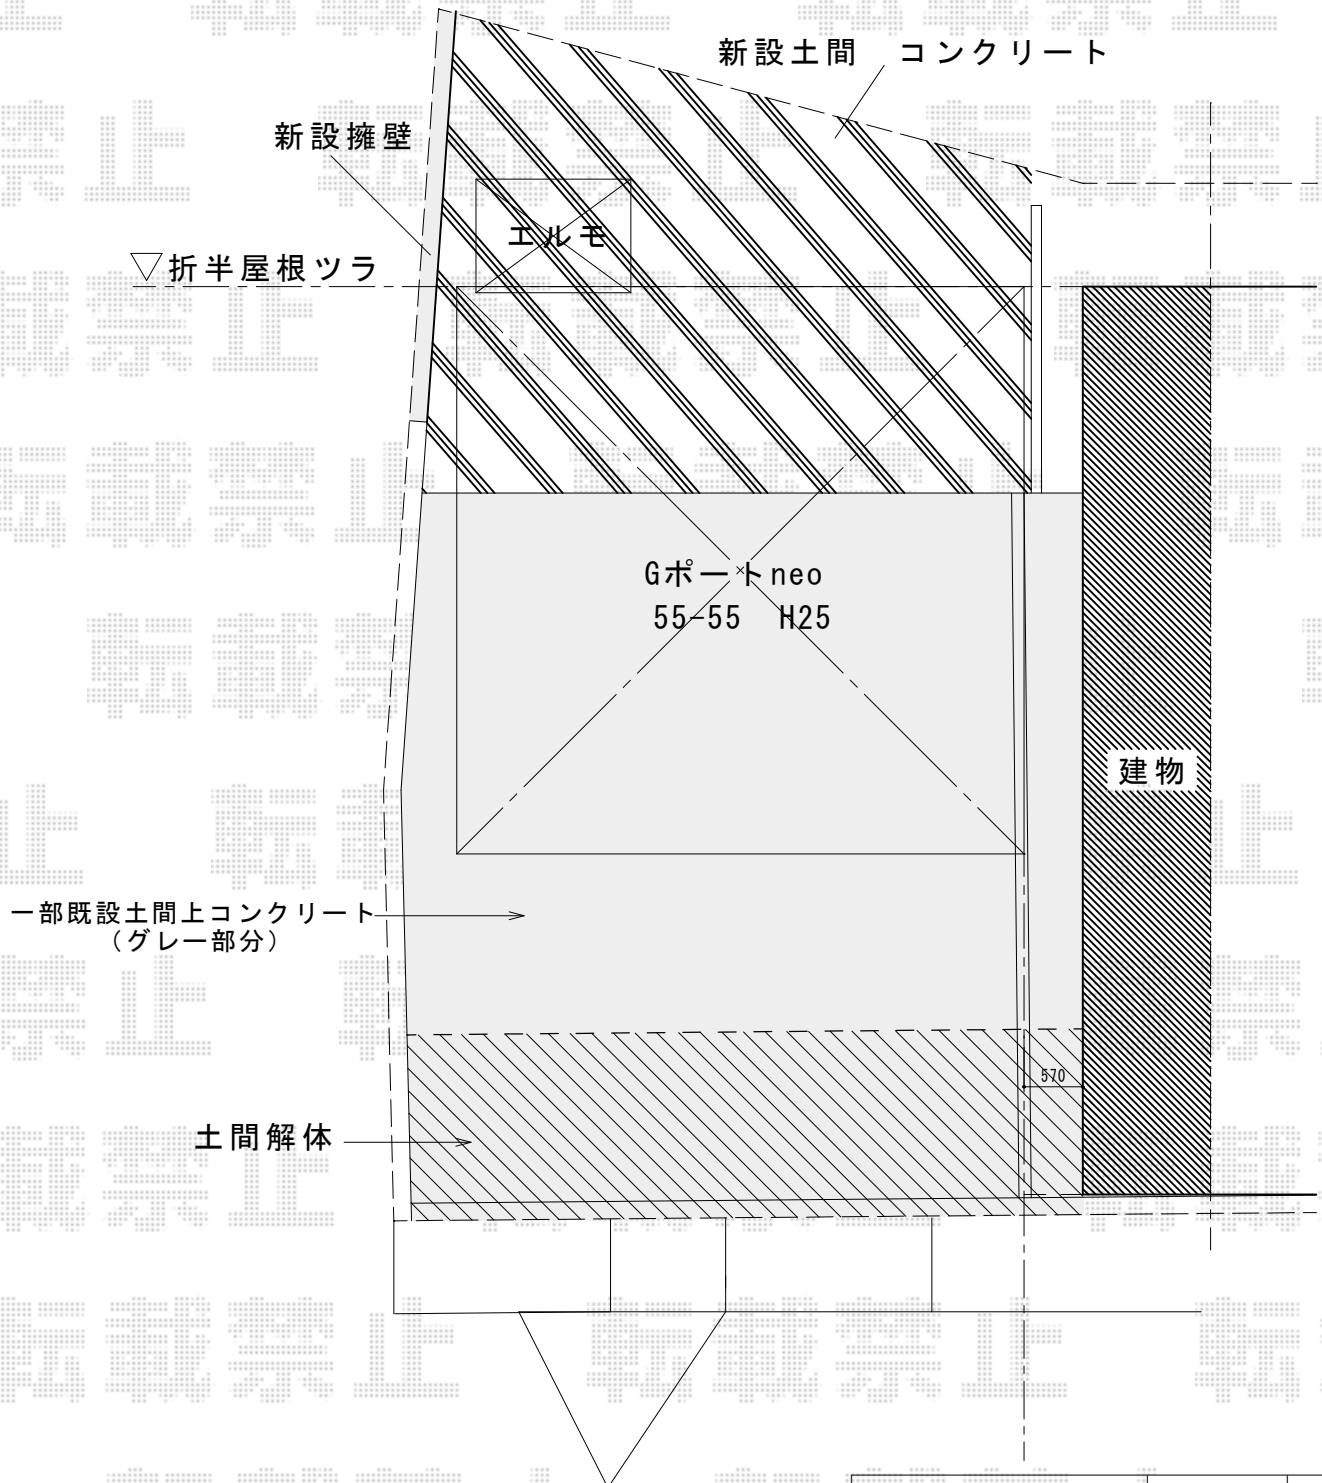

エクステリア商品・外構工事 施工概略図

YKK AP ジーポートneo Aタイプ 2台用 角柱4本柱 積雪~100cm対応
 幅= 5,511mm 奥行= 5,456mm 色：
 屋根材： スチール折板（ペフ無）※価格別途
 柱仕様： セミハイルーフ柱仕様（有効高 約2,500mm） 横材： 無

YKK AP ジーポートneo 水平式物干し（カーポート柱用）2本入り 標準×1セット
 色： ブラウン

ヨド物置 エルモ 一般型 1520×1170×2121
 間口= 1,520mm 奥行= 1,170mm 高さ= 2,121mm
 色： ダークウッド 屋根タイプ： 標準型 耐荷重タイプ： 一般型
 棚タイプ： 標準棚タイプ 数量： 1台