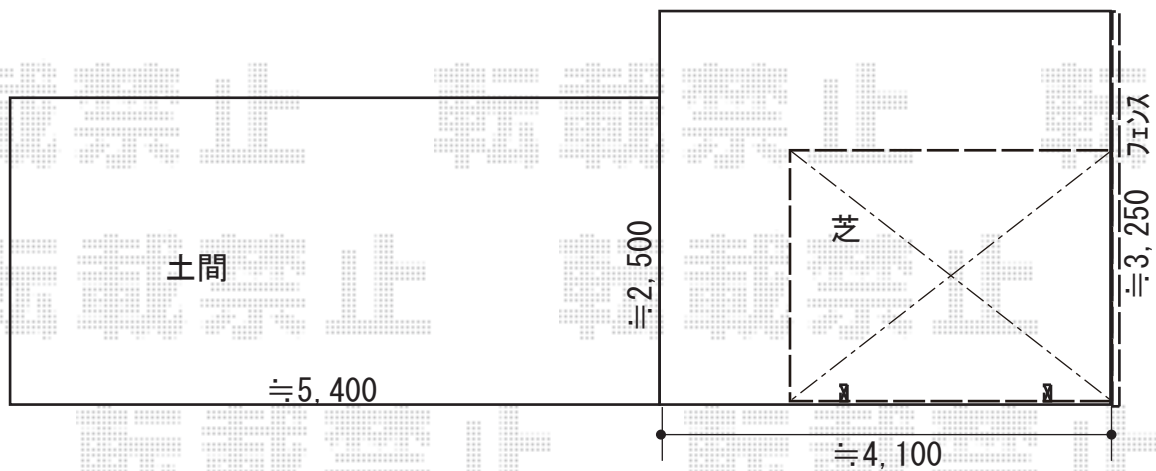

# サイクルポート 施工概略図

YKK AP レイナポートグランミニ 積雪~20cm対応  
幅= 2,100mm  
奥行= 2,904mm(4台用)  
色: ブラウン  
屋根材: ポリカーボネート (アースブルー)  
柱仕様: 標準柱仕様標準柱仕様 (有効高 約1,814mm)

2019-11-672089

担当者

新西