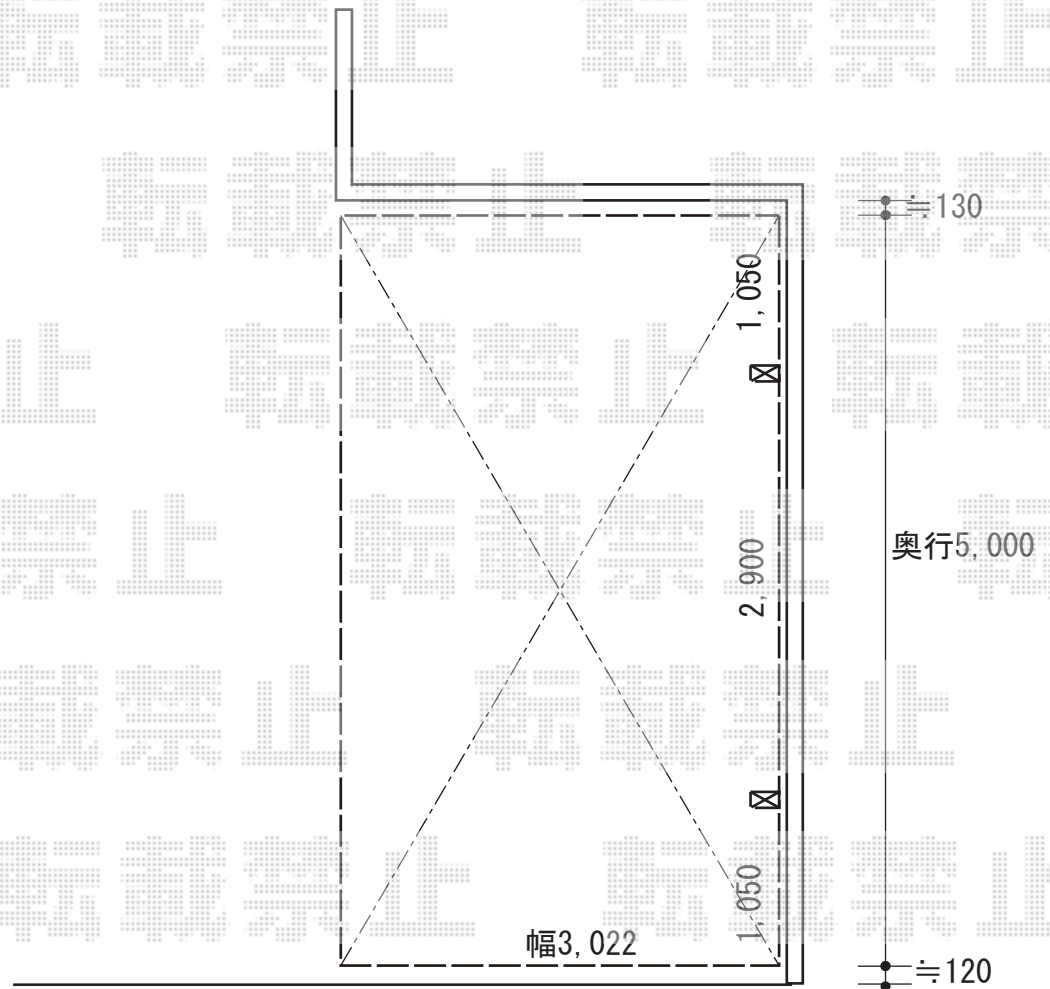

カーポート 施工概略図

LIXIL カーポートSC 積雪～20cm対応

幅= 3,022mm

奥行= 5,000mm

色： ブラック

屋根材： ナチュラルシルバーF

柱仕様： ロング柱25仕様（有効高 約2,500mm）

LIXIL カーポートSC 偏芯基礎部材 30型用×柱2本分