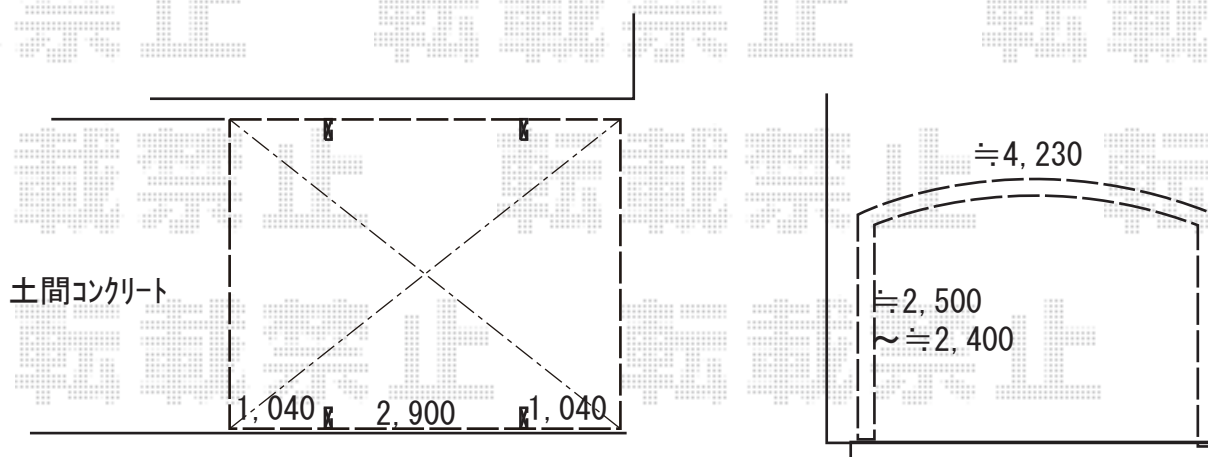

# カーポート 施工概略図

LIXIL ネスカR (ラウンドスタイル) ワイド 積雪~20cm対応  
幅= 4,230mm  
奥行= 4,980mm  
色 : ブラック  
屋根材 : 熱線吸収ポリカーボネート (ブルーマットS・すりガラス調)  
柱仕様 : ロング柱25仕様 (有効高 約2,500mm)

LIXIL ネスカR 物干しセット 標準2本入×1セット  
色 : ブラック

2019-11-672168