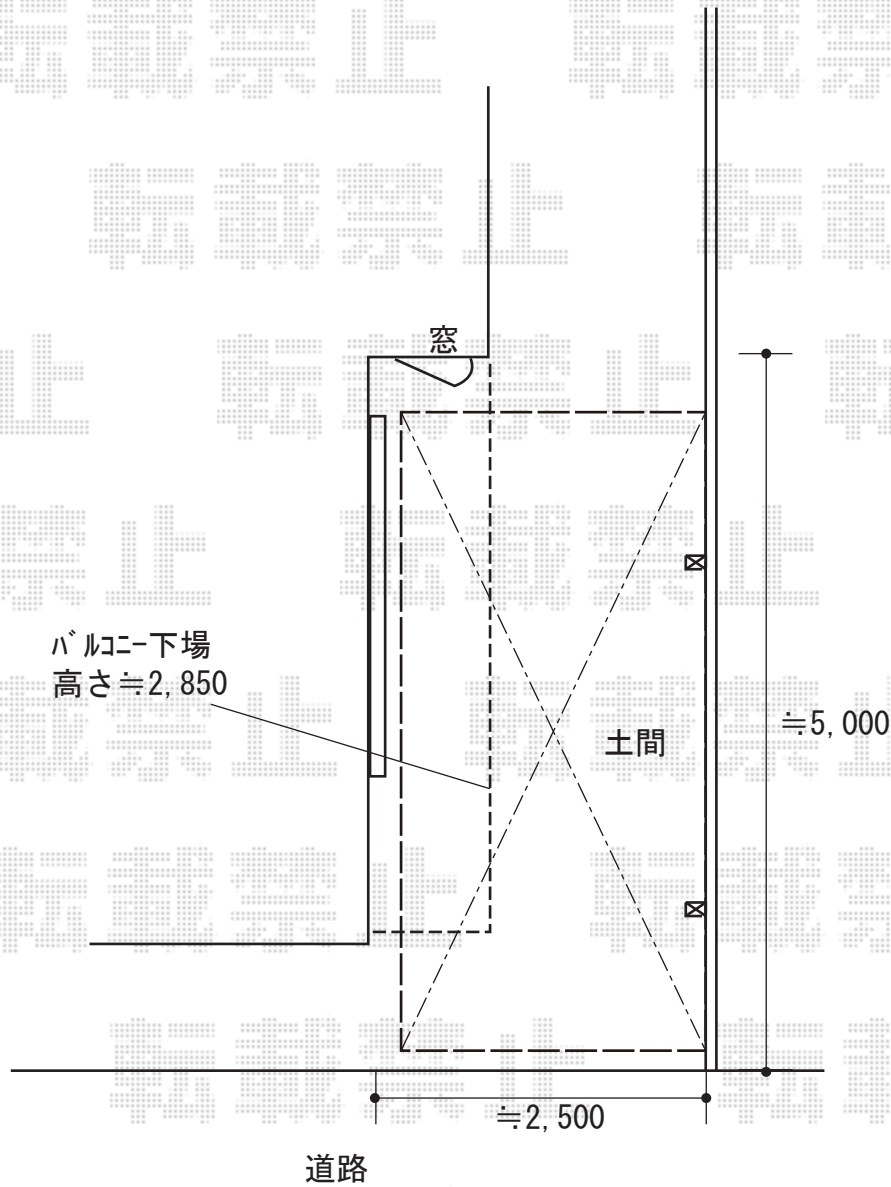

# カーポート 施工概略図

YKK AP レイナポートグラン 積雪~20cm対応  
幅= 2,400mm  
奥行= 5,052mm  
色： カームブラック  
屋根材： 熱線遮断ポリカーボネート(クリアマット)  
柱仕様： ハイルフ柱仕様 (有効高 約2,350mm)

2019-11-672171

担当者

新西