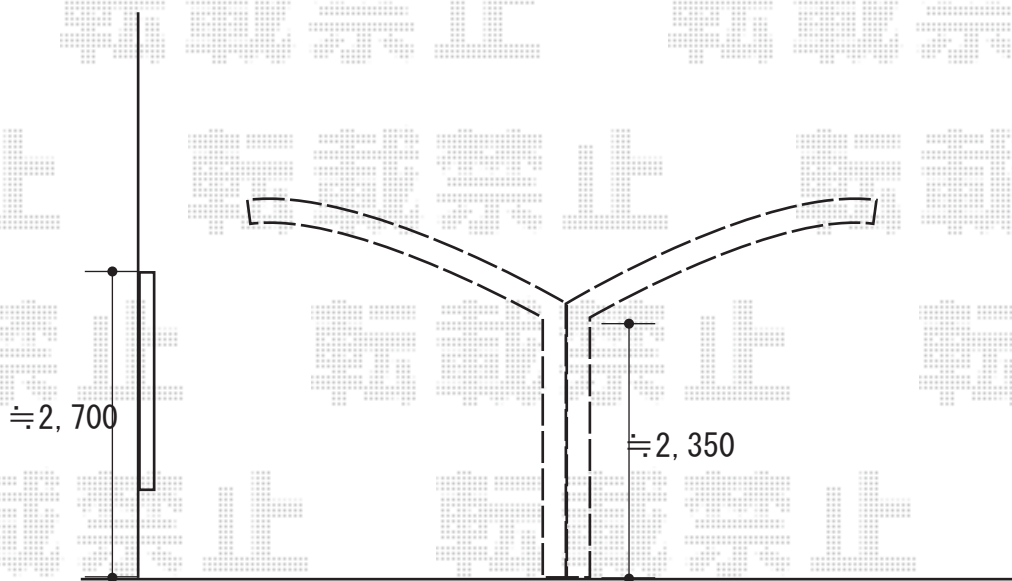

カーポート 施工概略図

YKK AP エフルージュグラン Y合掌 積雪~20cm対応
幅= 5,467mm
奥行= 5,768mm
色：【仮】プラチナステン
屋根材：熱線遮断ポリカーボネート(クリアマット)
柱仕様：ハイルーフ柱仕様(有効高 約2,350mm)

2019-11-672218	担当者	内田
----------------	-----	----