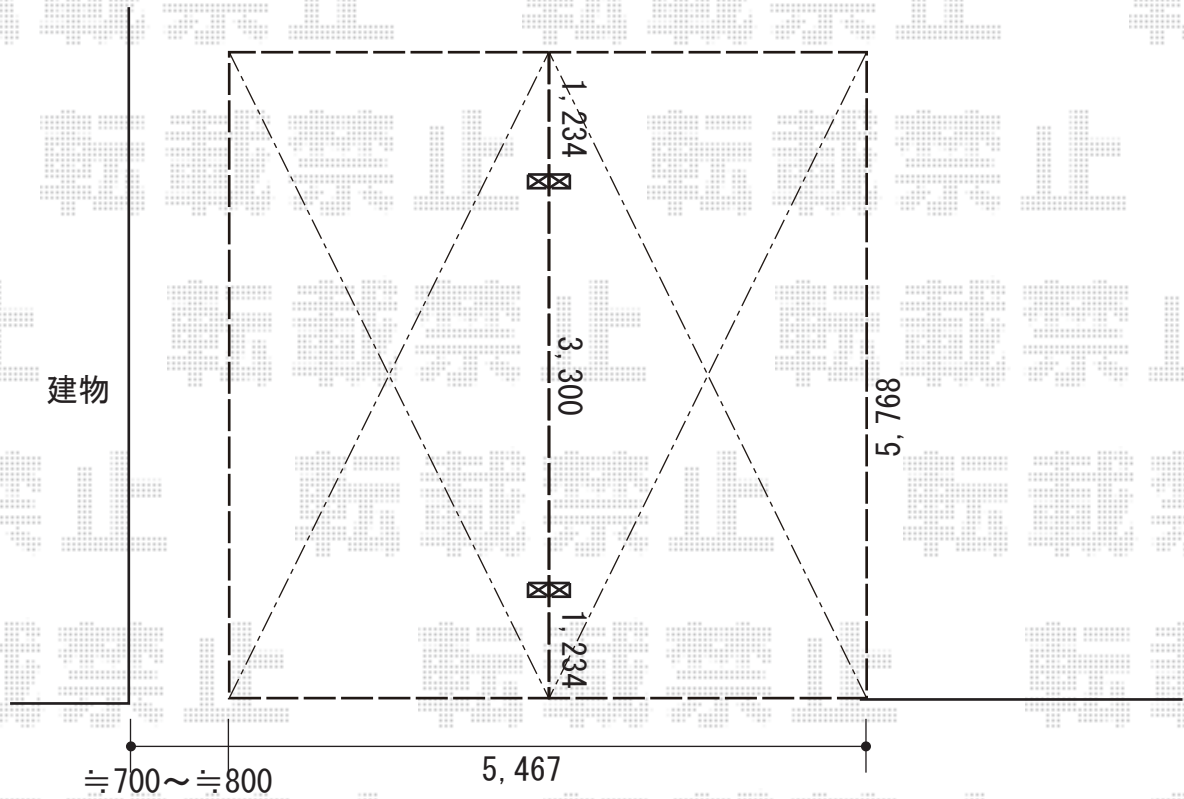

カーポート 施工概略図

YKK AP エフルージュグラン Y合掌 積雪~20cm対応
幅= 5,467mm
奥行= 5,768mm
色：【仮】プラチナステン
屋根材：熱線遮断ポリカーボネート(クリアマット)
柱仕様：ハイルーフ柱仕様(有効高 約2,350mm)

2019-11-672218	担当者	内田
----------------	-----	----