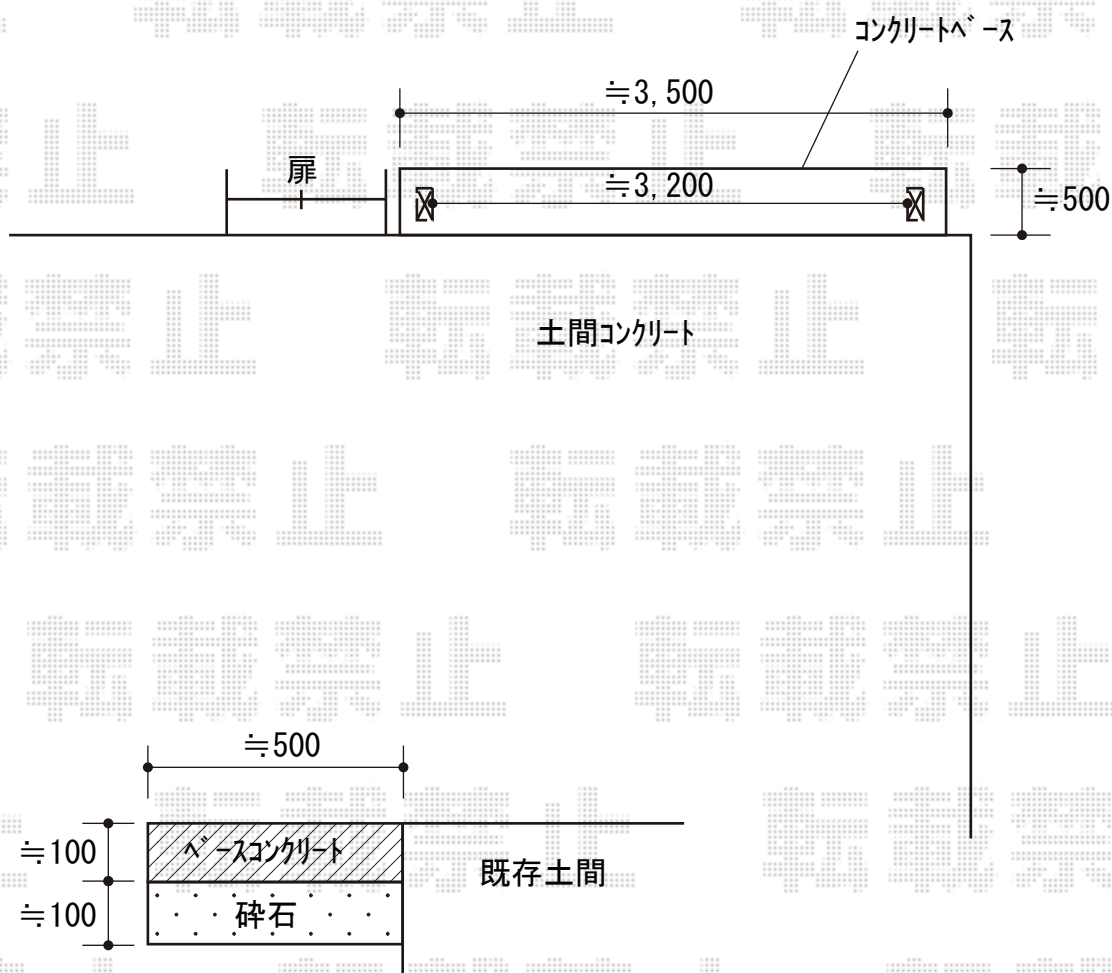

伸縮門扉 施工概略図

LIXIL (TOEX) アルシャインII L型 Aタイプ ノンレール 片開き 【仮】 360S
開口幅= 【仮】 3,392mm
全幅= 【仮】 3,508mm
たたみ幅= 【仮】 436mm
高さ= 1,250mm
色: マイルドブラック
キャスター数: 2箇所
落棒数: 2本

2019-11-672230

担当者

山崎