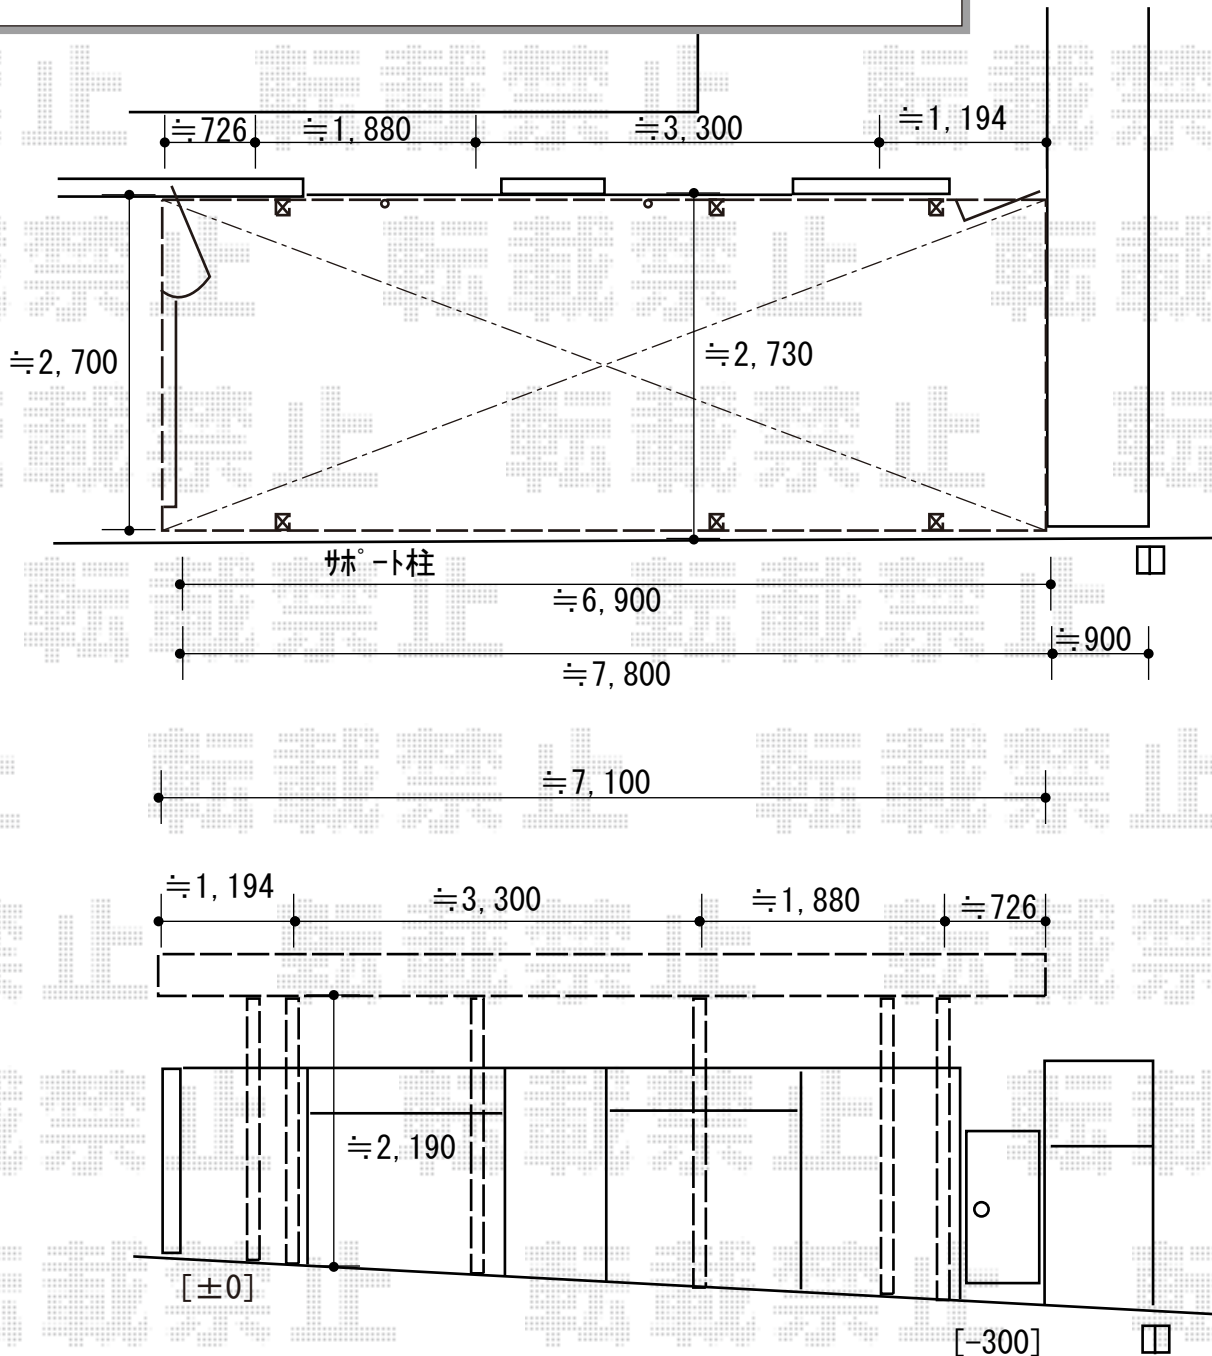

カーポート 施工概略図

LIXIL フーゴA (アーチスタイル) 延長 積雪~20cm対応

幅= 2,700mm

奥行= 7,100mm

色: ホワイト

屋根材: 熱線吸収ポリカーボネート (ブルーマットS・すりガラス調)

柱仕様: ロング柱25仕様 (有効高 約2,500mm) *2本

柱仕様: 標準柱仕様 (有効高 約2,200mm) *1本

LIXIL フーゴA 延長

着脱式サポート 3本入り (ロング柱用) *1セット

色: ホワイト

2019-11-672398

担当者

伊野