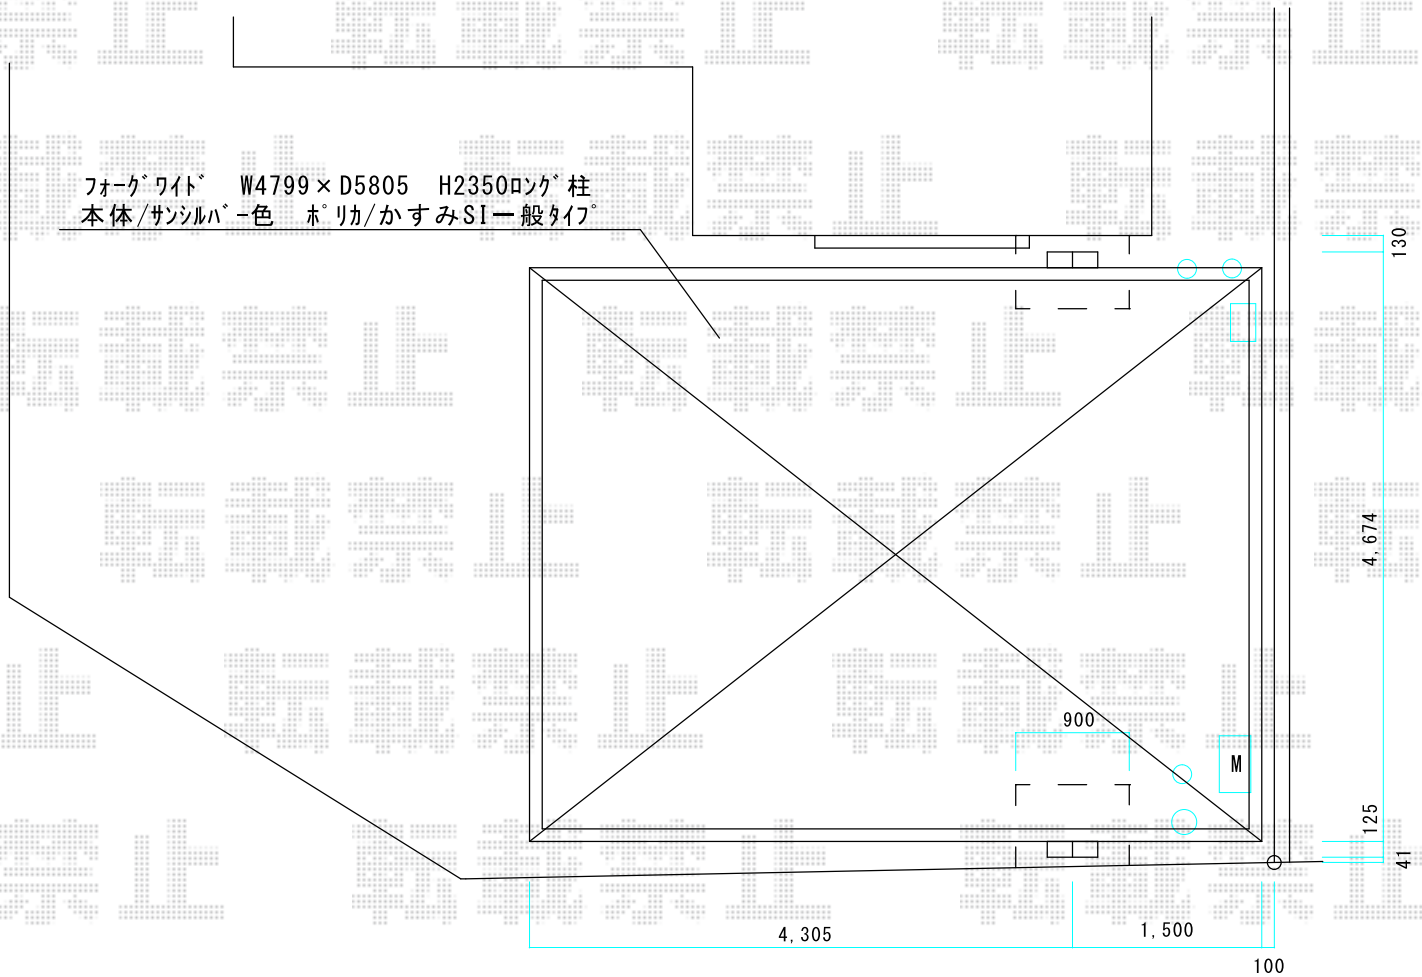

# カーポート 施工概略図

三協アルミ 4G フォーグワイド 積雪~20cm対応  
幅= 4,799mm 奥行= 5,805mm 色： サンシルバー  
屋根材： ポリカーボネート（かすみ）  
柱仕様： H23（有効高 約2,350mm）

三協アルミ 4G サポートセット（着脱式）+パネル抜け防止材 間口48/H23用×1セット  
色： サンシルバー

2019-11-672403

担当者

村上